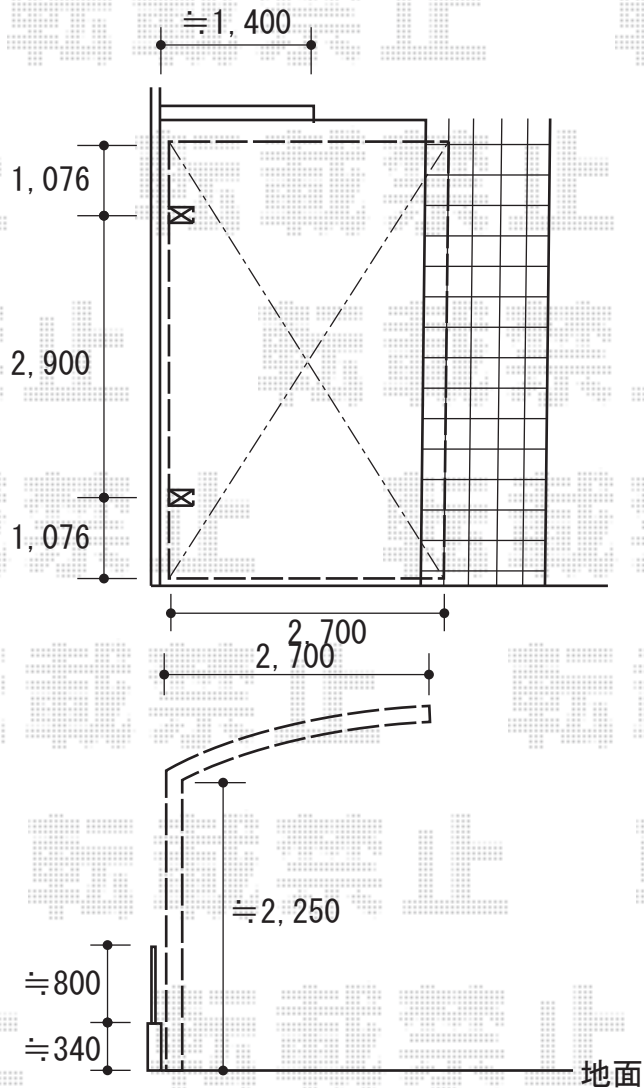

カーポート 施工概略図

Value Select プレシオスポーツ 積雪～20cm対応

幅= 2,700mm

奥行= 5,052mm

色： ノープルステン

屋根材： 熱線遮断ポリカーボネート（スカイブルーマット調）

柱仕様： ハイルフ柱仕様（有効高 約2,250mm）

2019-9-653168