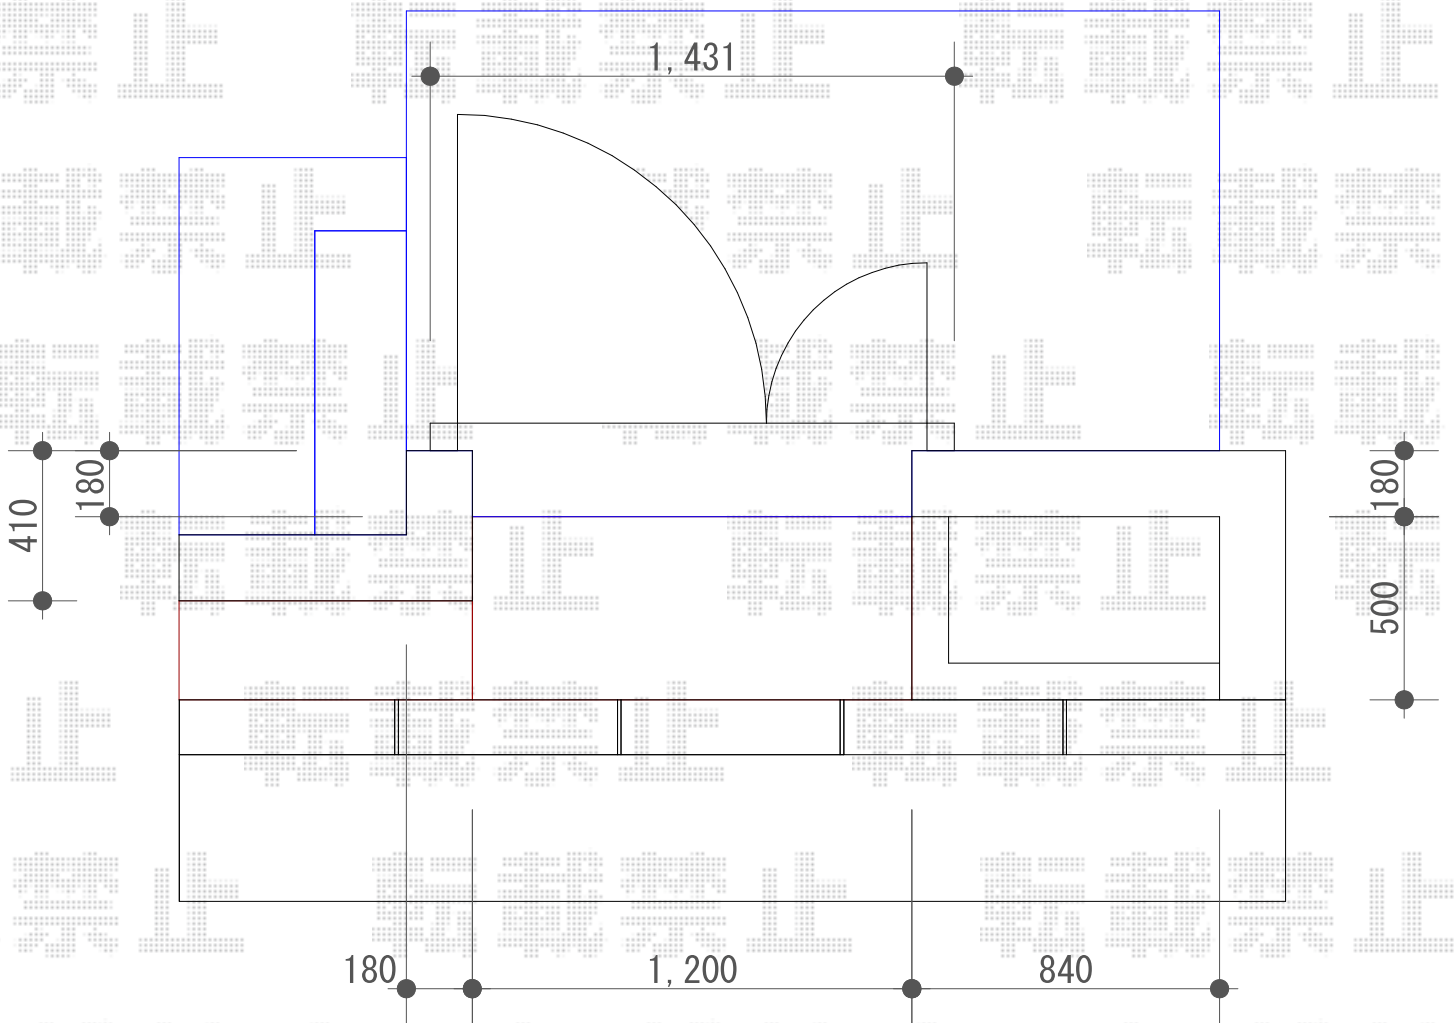

門扉 施工概略図

LIXIL (TOEX) プレスタ門扉 1型 細横棧 両開き親子 柱使用
扉幅 = 400+800mm
扉高 = 1,200mm
色 : オータムブラウン
錠 : シリンダーPA錠 (色 : オータムブラウン)
開き : 内開き

2019-9-653264

担当者

三村