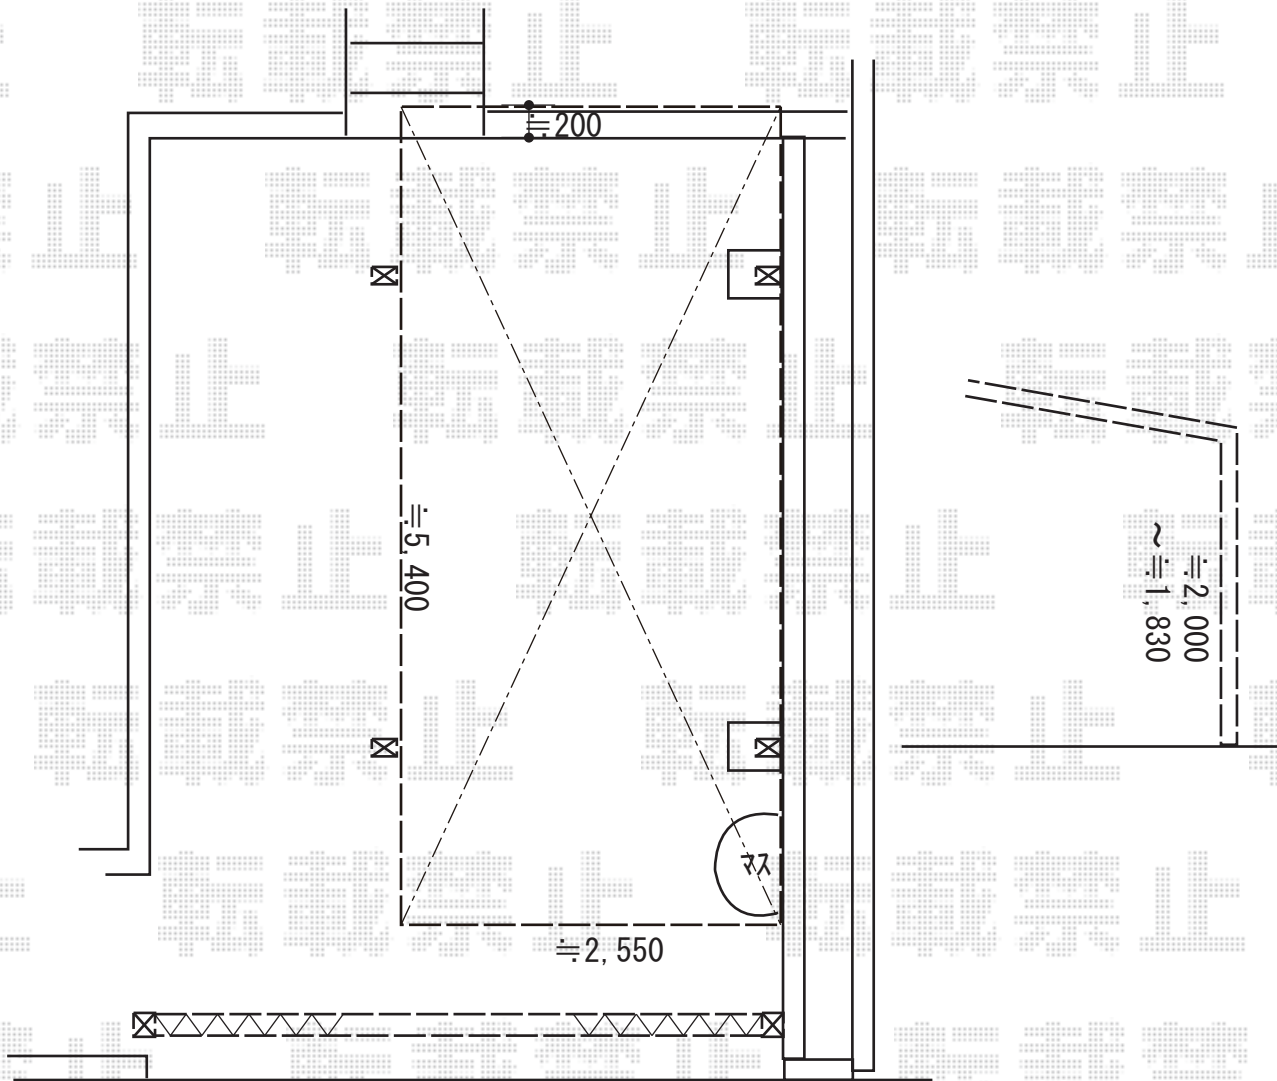

カーポート 施工概略図

YKK AP レイナポートグラン 積雪～20cm対応

幅= 2,550mm

奥行= 5,400mm

色： プラチナステン

屋根材： 熱線遮断ポリカーボネート(クリアマット)

柱仕様： 標準柱仕様 (有効高 約2,000mm)

YKK AP レイナポートグラン 着脱式サポート 標準・ハイルーフ兼用

色： プラチナステン

数量： 2本入り×1セット

2019-9-653322

担当者 村上(公)