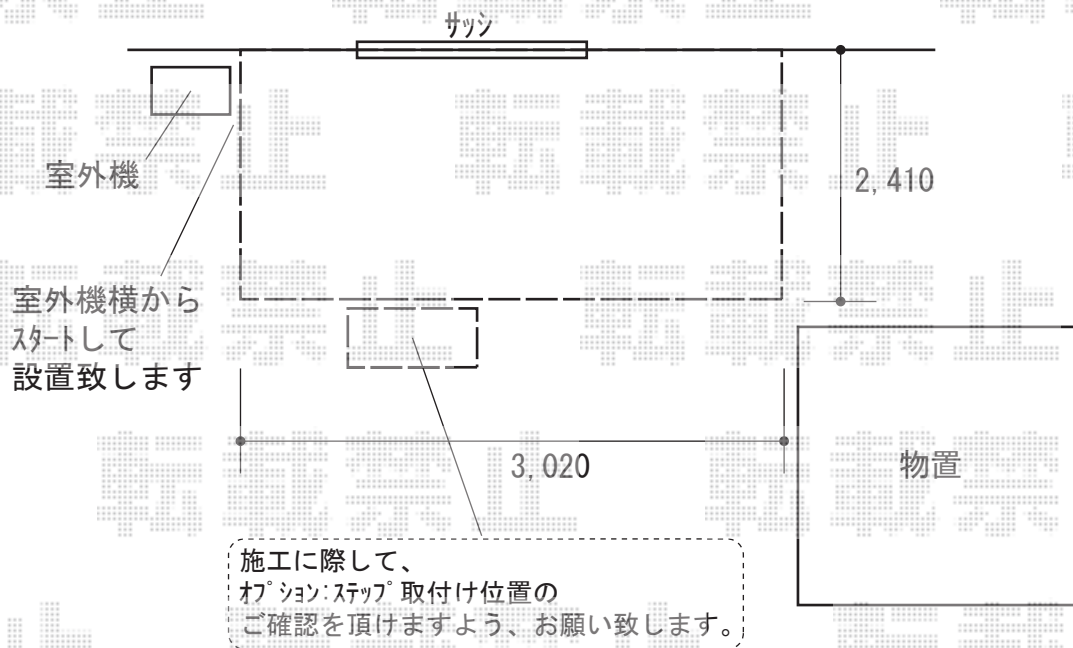

## LIXIL (TOEX) タイルデッキ

間口= 3,020mm

出幅= 2,410mm

色： アイボリー/目地 シャイングレー

床板： タイル

幕板色： ホワイト

束柱： 束柱B (400~550mm) (色： オータムブラウン)

## LIXIL (TOEX) タイルデッキ 独立ステップ

色： アイボリー/幕板 ホワイト

束柱： 束柱B (色： オータムブラウン)

2019-9-653323

担当者

木附