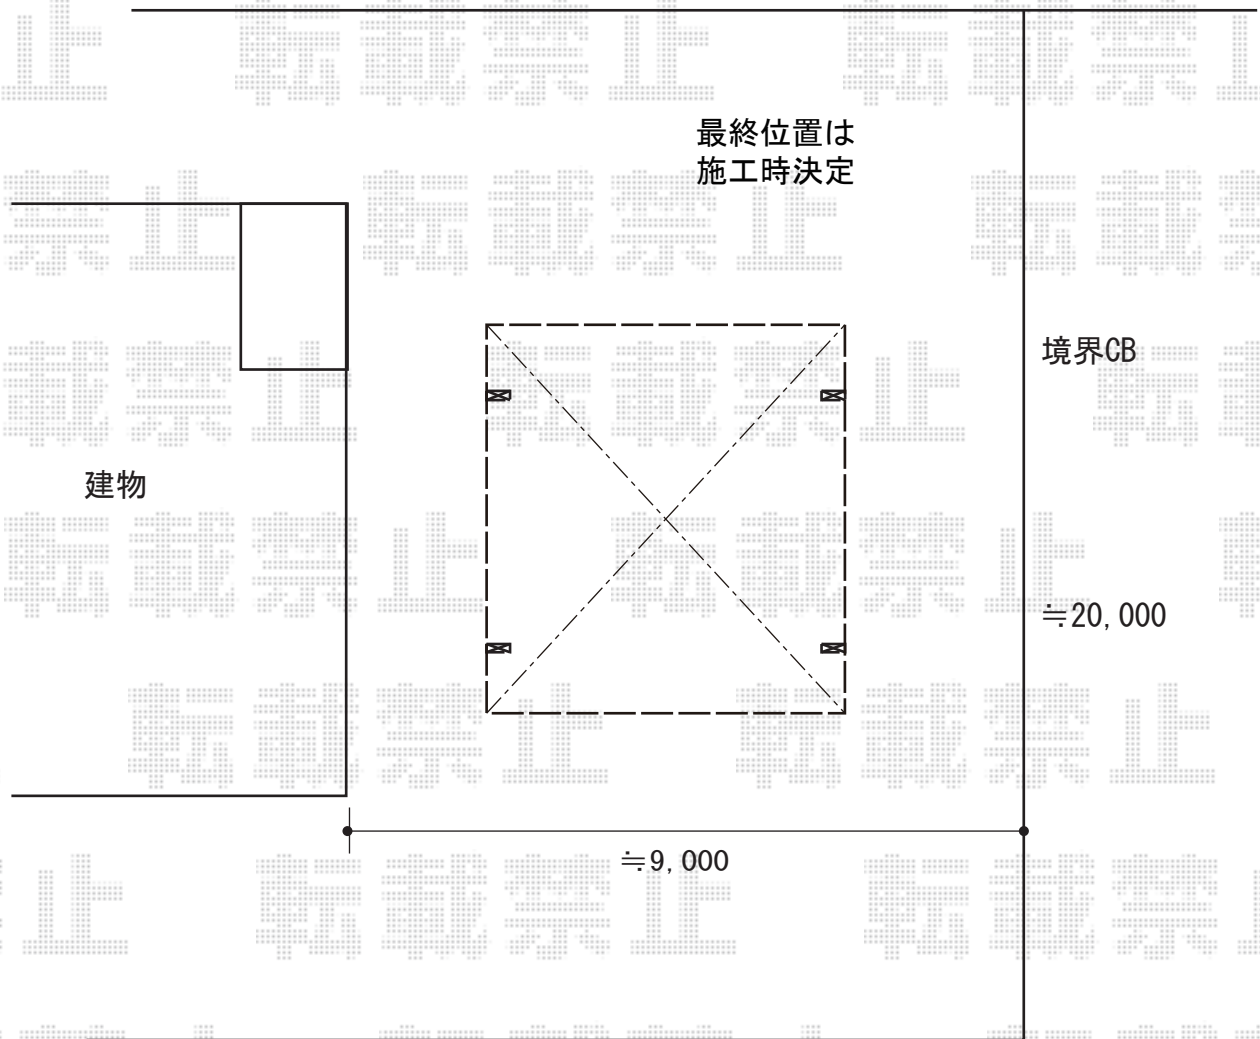

カーポート 施工概略図

YKK AP レイナツインポートグラン 積雪~20cm対応  
幅= 5,983mm  
奥行= 5,768mm  
色 : カームブラック  
屋根材 : 熱線遮断ポリカーボネート (アースブルーマット調)  
柱仕様 : ハイルフ柱仕様 (有効高 約2,350mm)

接道≒3,000

2019-9-653352

担当者

新西