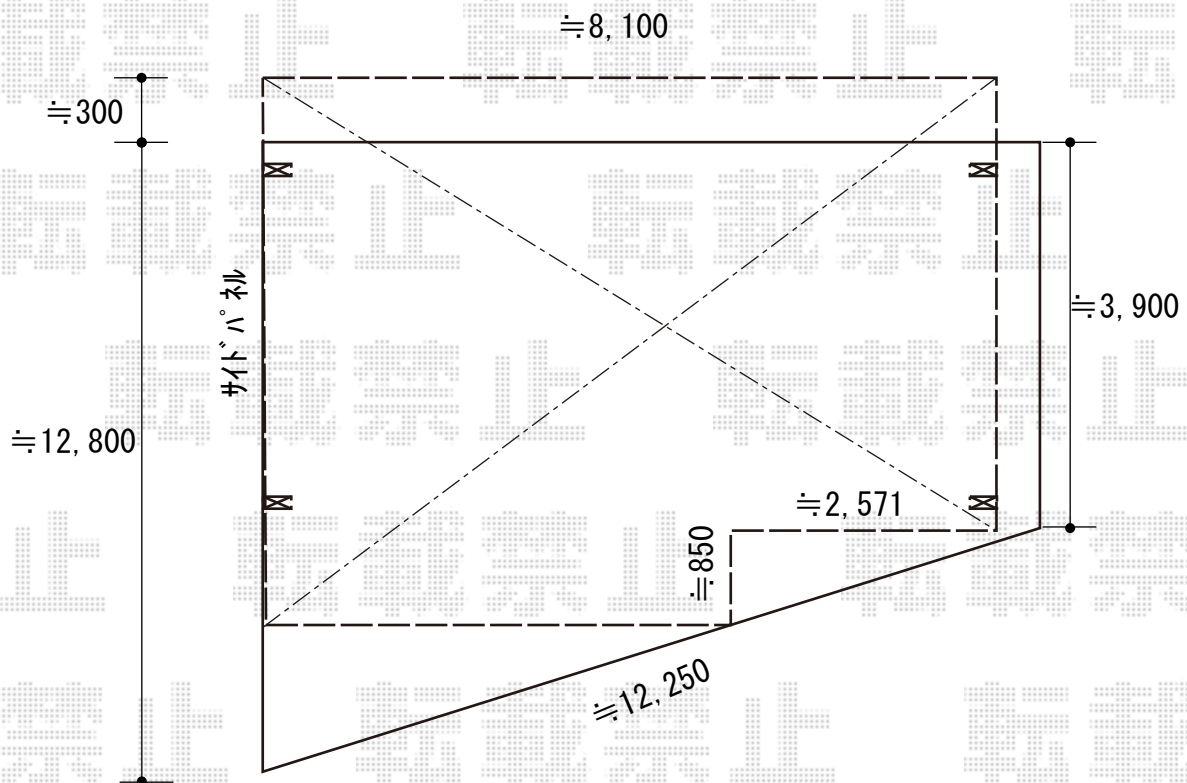

カーポート 施工概略図

YKK AP エフルージュ トリプル 積雪~20cm対応
幅= 7,928mm
奥行= 5,052mm
色： プラチナステン
屋根材： 熱線遮断ポリカーボネート(クリアマット)
柱仕様： ハイルーフ柱仕様 (有効高 約2,350mm)

YKK AP エフルージュトリプル サイドパネル<<台形枠なし/両面設置>>
奥行サイズ： 長さ51用
高さ= 2,073mm*2段
色： プラチナステン
パネル材： 熱線遮断ポリカーボネート (クリアマット)
柱仕様： ハイルーフ用*間柱2本

YKK AP エフルージュトリプル 変形敷地(入隅加工)対応セット
長さ= 51用
色： プラチナステン

2019-9-653369

担当者

新西