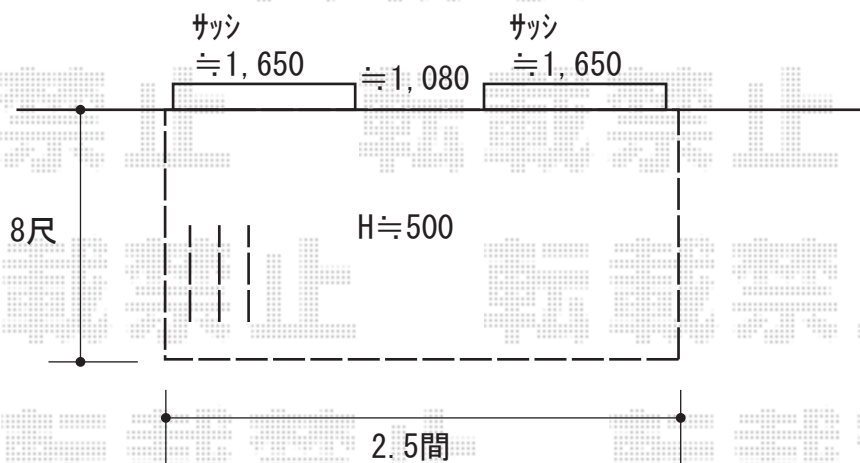

ウッドデッキ 施工概略図

YKK AP リウッドデッキ 200

間口= 2.5間(4,451mm)

出幅= 8尺(2,420mm)

色：【未定】

床板：縦貼り

幕板：標準幕板

束柱：Tタイプ(400~550mm) (色：【未定】)

2019-9-653389

担当者

木附