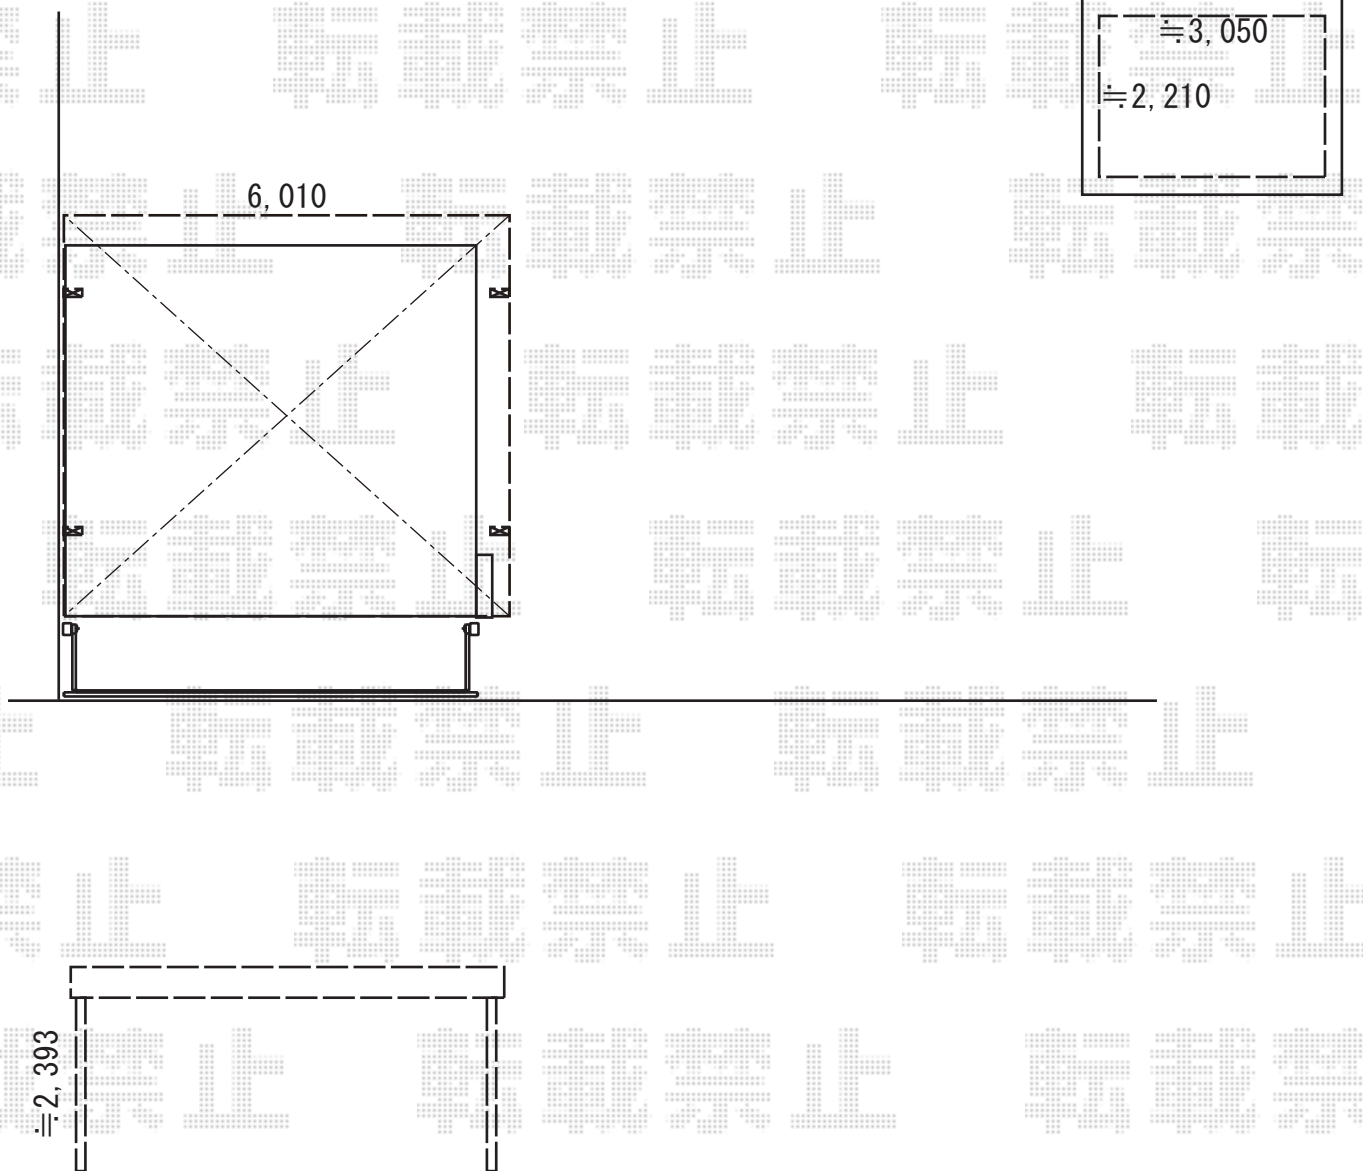

# 物置・カーポート 施工概略図

YKK AP エフルージュ ツイン50 積雪~50cm対応  
幅= 6,010mm  
奥行= 5,413mm  
色： プラチナステン  
屋根材： 熱線遮断ポリカーボネート（アースブルーマット調）  
柱仕様： ハイルーフ柱仕様（有効高 約2,300mm）

イナバ物置 ネクスタ 一般型（NXN-65H）  
間口= 3,050mm  
奥行= 2,210mm  
高さ= 2,375mm  
色： オリーブグリーン  
屋根タイプ： 標準型  
耐荷重タイプ： 一般型  
棚タイプ： 標準棚タイプ