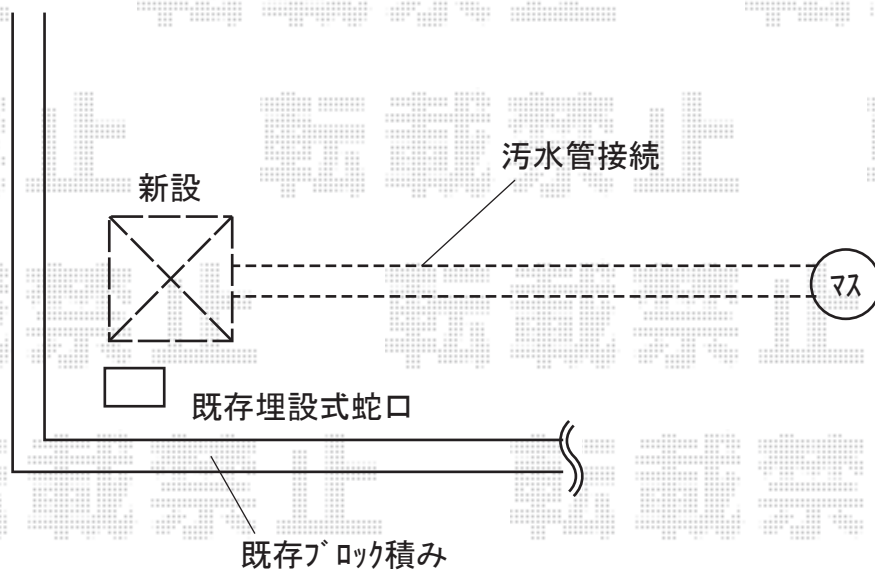

# 立水栓工事 施工概略図

トーションコーポレーション エーゲ SC-AG-IV ガーデンパン トレビ 角  
水栓柱： エーゲ【SC-AG-IV】（色：アイボリー） × 1  
パン： トレビ 角【GPT-KG-IV】（色：アイボリー） × 1  
蛇口： 【仮】横水栓十字ハンドル（鋳肌）【JA-K13-E】 × 1

2019-9-653556

担当者

三村