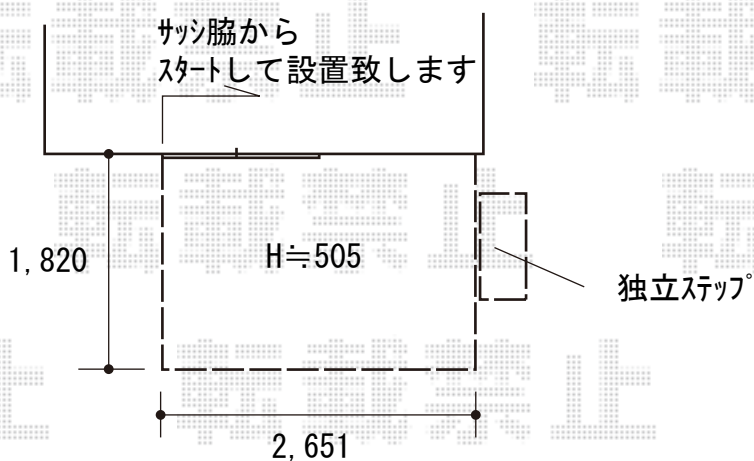

ウッドデッキ 施工概略図

YKK AP リウッドデッキ 200

間口= 1.5間(2,651mm)

出幅= 6尺(1,820mm)

色： ナチュラルブラウン

床板： 縦貼り

幕板： 標準幕板

束柱： Sタイプ(550mm) (色： プラチナステン)

YKK AP 独立式 リウッド ステップ2型

色： ナチュラルブラウン (束柱色： プラチナステン)

数量： 1セット

建物

2019-9-653565

担当者

木附