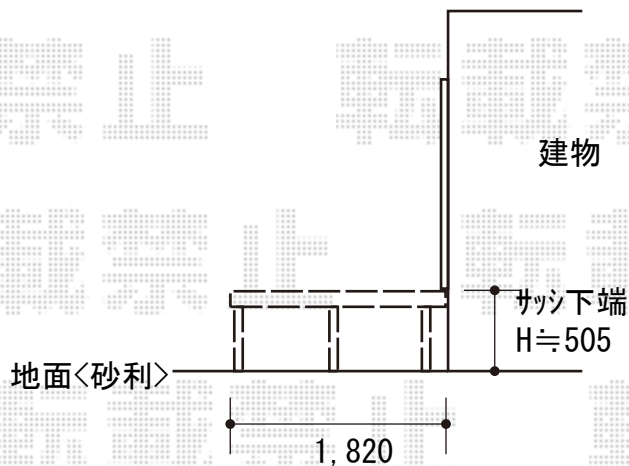

ウッドデッキ 施工概略図

YKK AP リウッドデッキ 200

間口= 1.5間(2,651mm)

出幅= 6尺(1,820mm)

色： ナチュラルブラウン

床板： 縦貼り

幕板： 標準幕板

束柱： Sタイプ(550mm) (色： プラチナステン)

YKK AP 独立式 リウッド ステップ2型

色： ナチュラルブラウン (束柱色： プラチナステン)

数量： 1セット

建物

2019-9-653565

担当者

木附