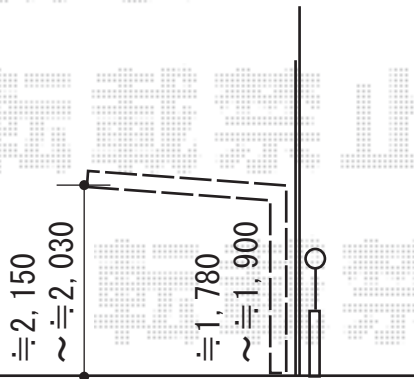

カーポート 施工概略図

LIXIL ネスカRミニ (ラウンドスタイル) 積雪~20cm対応  
幅= 1,801mm  
奥行= 2,156mm(3台~5台用)  
色: ホワイト  
屋根材: ポリカーボネート (クリアマット・すりガラス調)  
柱仕様: 標準柱仕様 (有効高 約1,900mm)

2019-9-653594

担当者 村上 (公)