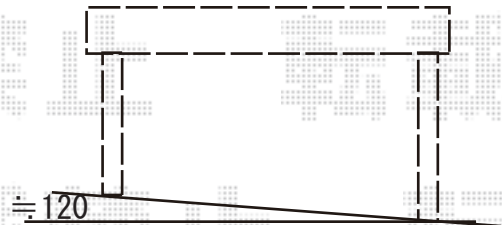

カーポート 施工概略図

LIXIL ネスカRミニ (ラウンドスタイル) 積雪~20cm対応  
幅= 1,801mm  
奥行= 2,156mm(3台~5台用)  
色: ホワイト  
屋根材: ポリカーボネート (クリアマット・すりガラス調)  
柱仕様: 標準柱仕様 (有効高 約1,900mm)

2019-9-653594

担当者 村上 (公)