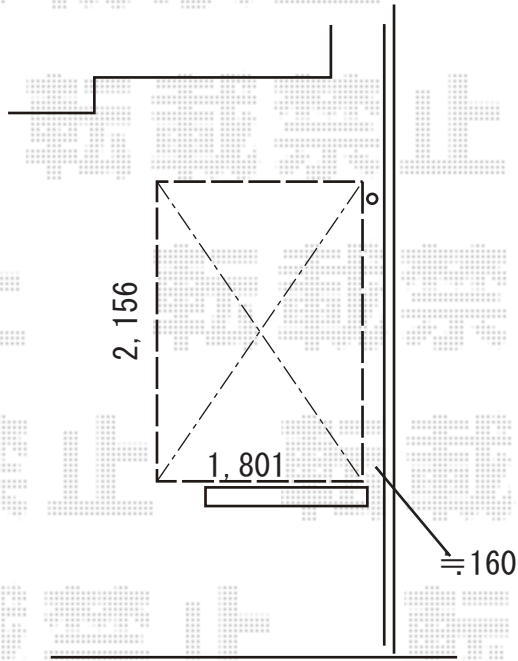

カーポート 施工概略図

LIXIL ネスカRミニ (ラウンドスタイル) 積雪~20cm対応  
幅= 1,801mm  
奥行= 2,156mm(3台~5台用)  
色: ホワイト  
屋根材: ポリカーボネート (クリアマット・すりガラス調)  
柱仕様: 標準柱仕様 (有効高 約1,900mm)

2019-9-653594

担当者 村上 (公)