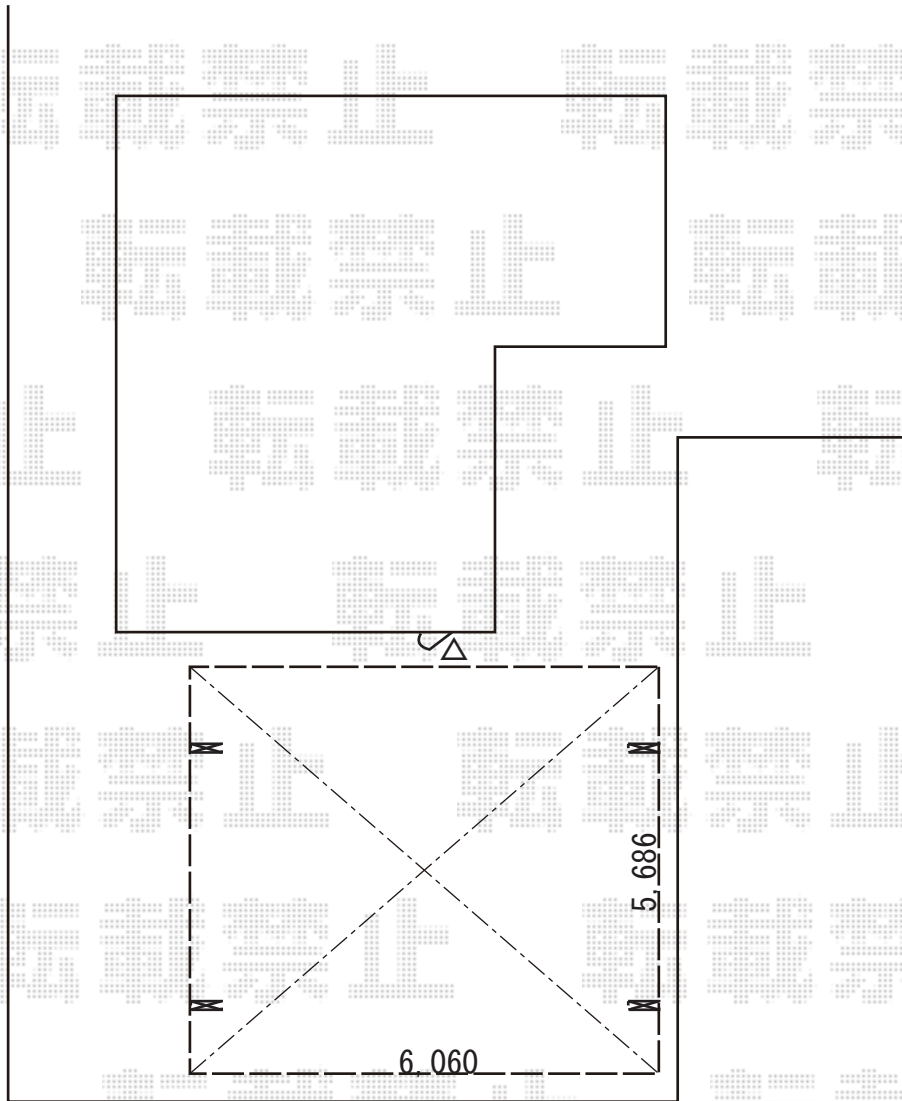

カーポート 施工概略図

LIXIL ネスカR (ラウンドスタイル) ワイド 積雪~20cm対応
幅= 6,060mm
奥行= 5,686mm
色: ナチュラルシルバー
屋根材: 熱線吸収ポリカーボネート (クリアマットS・すりガラス調)
柱仕様: ロング柱25仕様 (有効高 約2,500mm)

2019-9-653632

担当者 村上 (公)