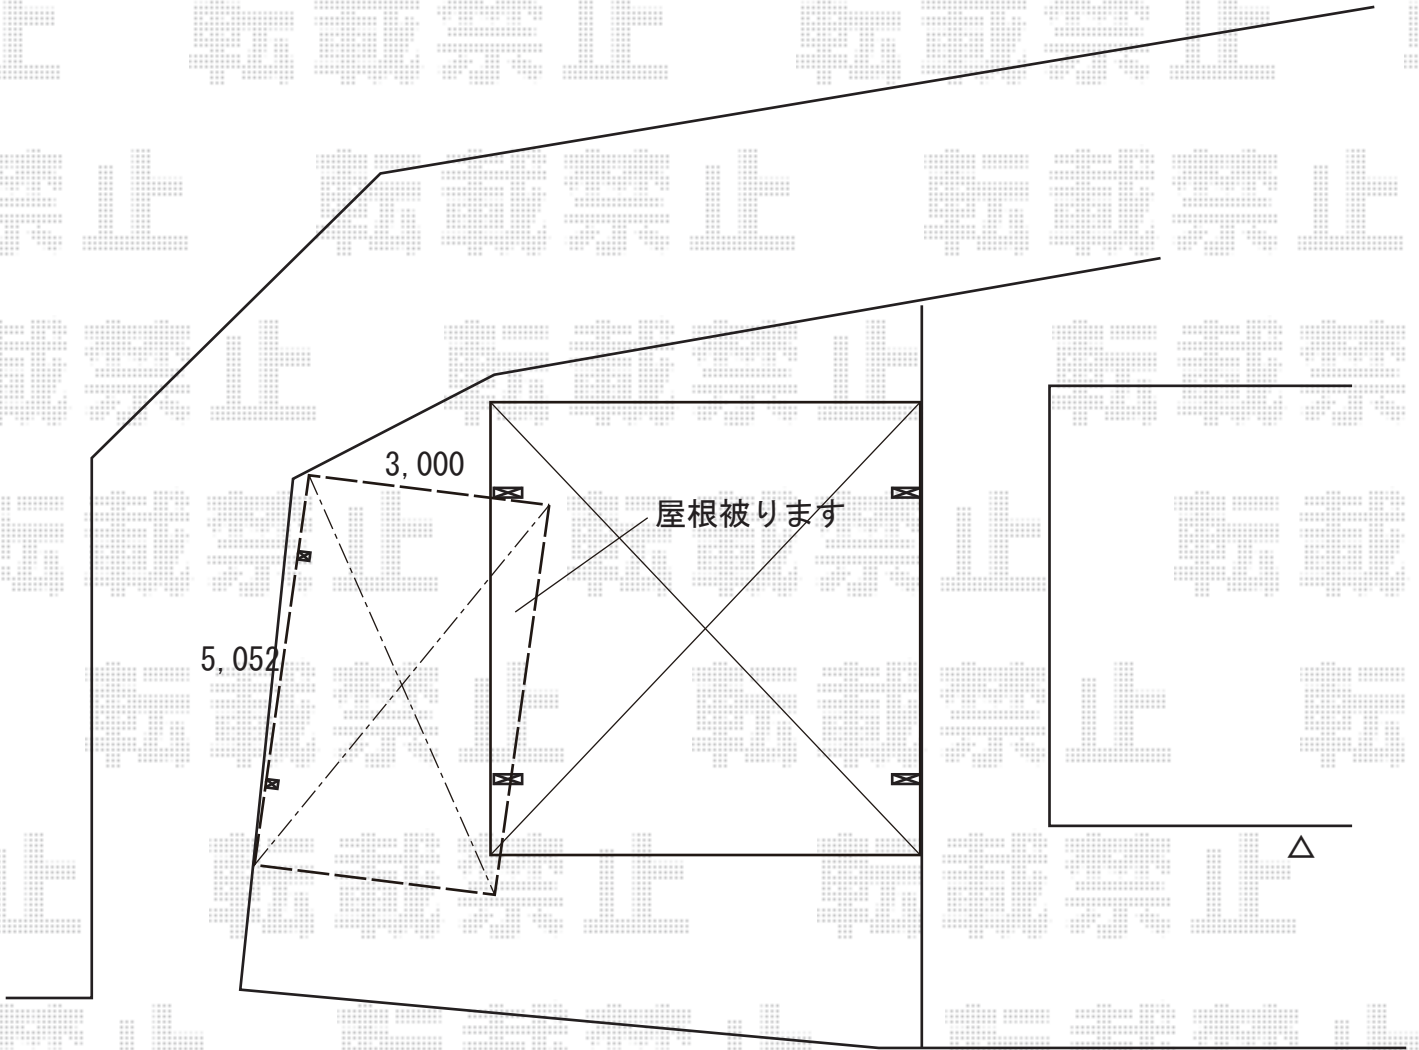

# カーポート 施工概略図

YKK AP レイナポートグラン 積雪~20cm対応  
幅= 3,000mm  
奥行= 5,052mm  
色 : プラチナステン  
屋根材 : 熱線遮断ポリカーボネート(クリアマット)  
柱仕様 : ハイルフ柱仕様 (有効高 約2,350mm)

2019-8-638595

担当者

伊野