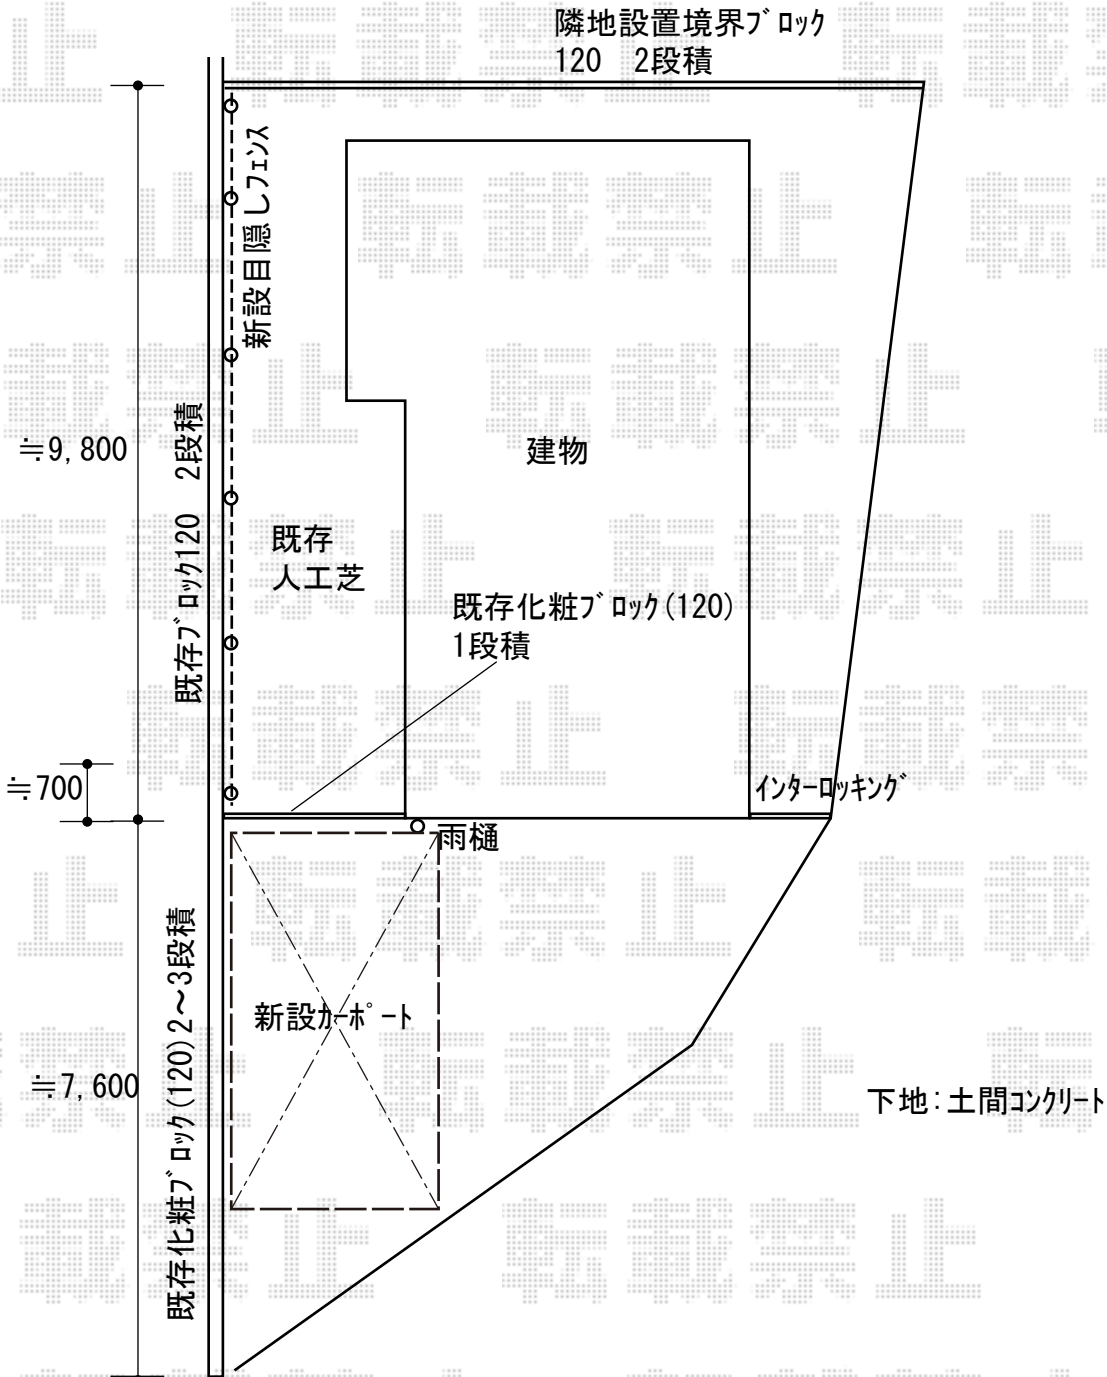

カーポート 施工概略図

Value Select プレシオSPORT 積雪～20cm対応
 幅= 2,700mm
 奥行= 5,052mm
 色： ノープルステン
 屋根材： ポリカーボネート（スカイブルー）
 柱仕様： ハイルフ柱仕様（有効高 約2,250mm）

2019-9-653685	担当者	木挽
---------------	-----	----