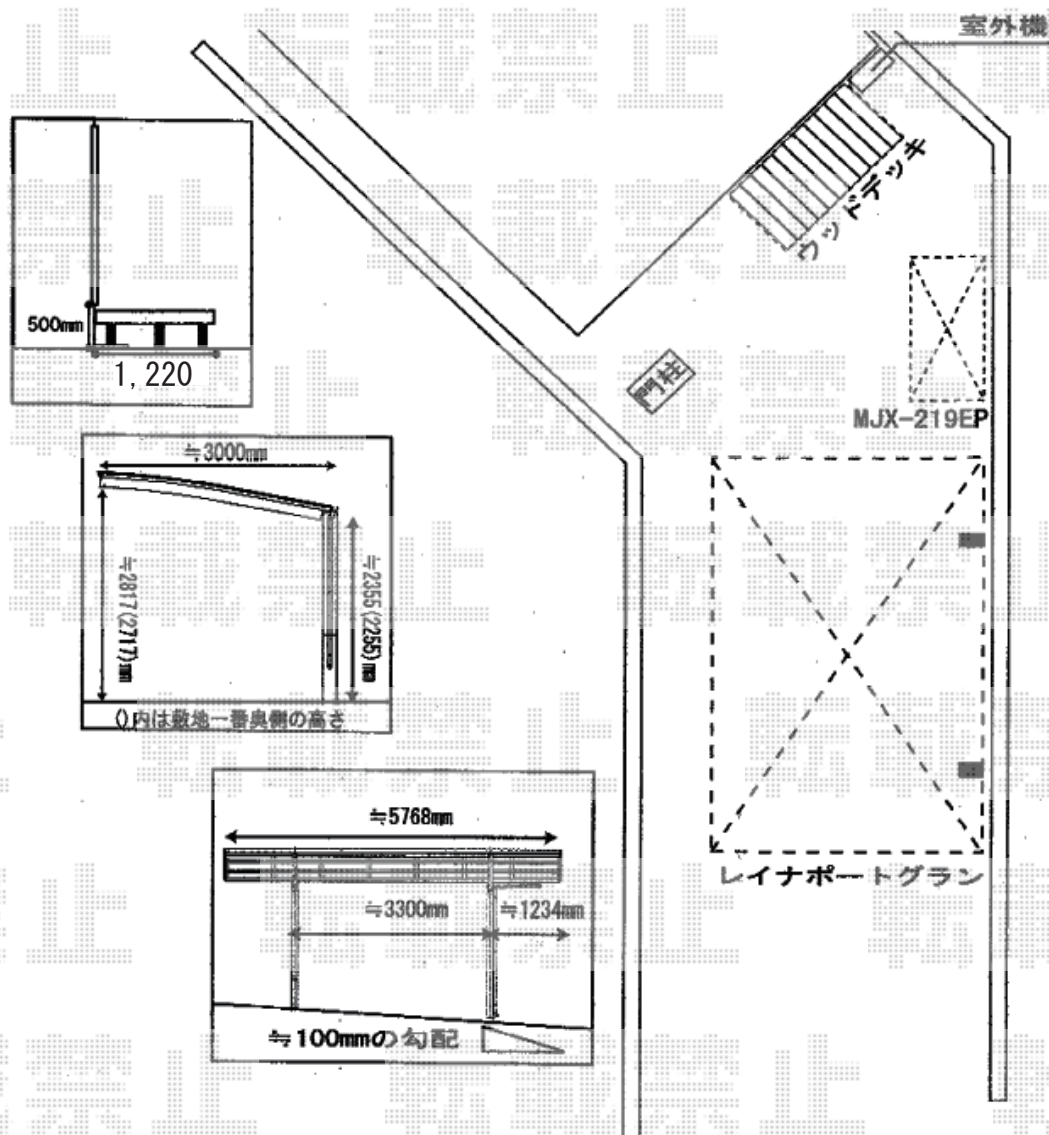

間口= 1.0間 (1,851mm)

出幅= 4尺 (1,220mm)

色: ナチュラルブラウン

床板: 縦貼り

幕板: 標準幕板

束柱: Sタイプ (550mm) (色: プラチナステン)

YKK AP ソラリア 水平式物干し 木造躯体用 ロング 2本入り×1セット

色: プラチナステン

イナバ物置 シンプルー 一般型

2160×905×1903

間口= 2,160mm

奥行= 905mm

高さ= 1,903mm

色: ファインシルバー

屋根タイプ: 標準型

耐荷重タイプ: 一般型

棚タイプ: 長もの収納タイプ

数量: 1台

2019-9-653697

担当者

新西