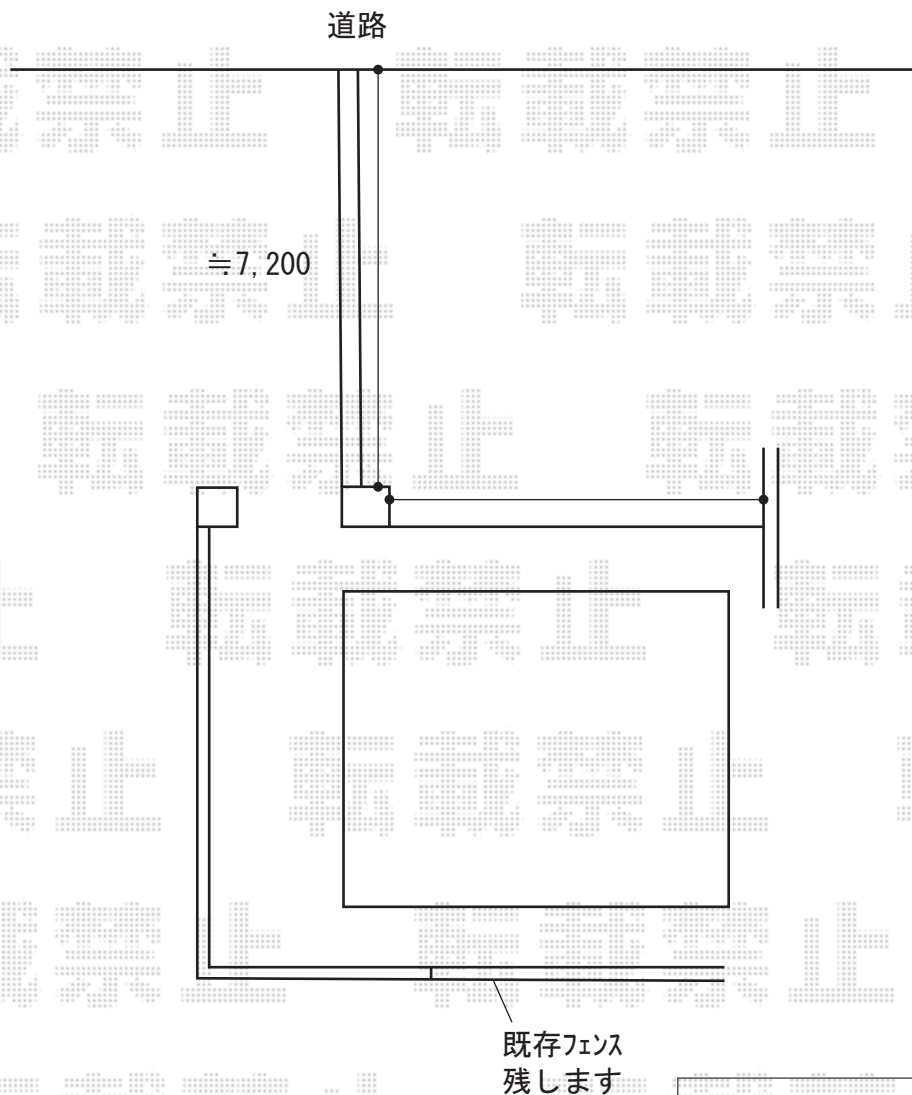

フェンス 施工概略図

LIXIL フェンスAB YL3型 横ルーバー3 フリーポールタイプ
本体1枚 (W×H) = T-12 (2,000×1,140mm) × 4枚
柱: T-12 × 5本
切詰端部カバー(切詰用): T-12 × 1セット
端部キャップセットE: T-12 × 1セット
色: オータムブラウン

2019-9-653769

担当者

内田