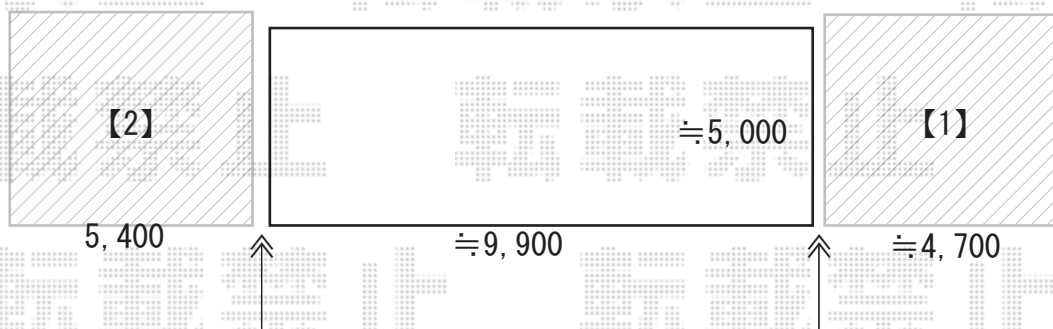

カーポート 施工概略図

LIXIL 【1】 ネスカR (ラウンドスタイル) ワイド 積雪~20cm対応
幅= 5,139mm
奥行= 4,980mm
色: オータムブラウン
屋根材: 熱線吸収ポリカーボネート (クリアマットS・すりガラス調)
柱仕様: ロング柱25仕様 (有効高 約2,500mm)

LIXIL 【2】 ネスカR (ラウンドスタイル) ワイド 積雪~20cm対応
幅= 5,139mm
奥行= 5,382mm
色: オータムブラウン
屋根材: 熱線吸収ポリカーボネート (クリアマットS・すりガラス調)
柱仕様: ロング柱25仕様 (有効高 約2,500mm)

既存カーポートとの間は
約50mmずつ空けて設置を致します

2019-9-653830

担当者

村上(公)