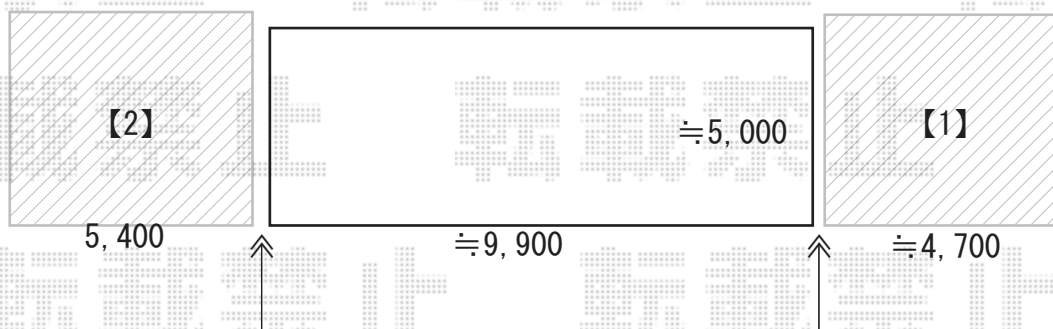

カーポート 施工概略図

LIXIL 【1】 ネスカR (ラウンドスタイル) ワイド 積雪~20cm対応
幅= 5,139mm
奥行= 4,980mm
色: オータムブラウン
屋根材: 熱線吸収ポリカーボネート (クリアマットS・すりガラス調)
柱仕様: ロング柱25仕様 (有効高 約2,500mm)

LIXIL 【2】 ネスカR (ラウンドスタイル) ワイド 積雪~20cm対応
幅= 5,139mm
奥行= 5,382mm
色: オータムブラウン
屋根材: 熱線吸収ポリカーボネート (クリアマットS・すりガラス調)
柱仕様: ロング柱25仕様 (有効高 約2,500mm)

既存カーポートとの間は
約50mmずつ空けて設置を致します

2019-9-653830

担当者 村上(公)