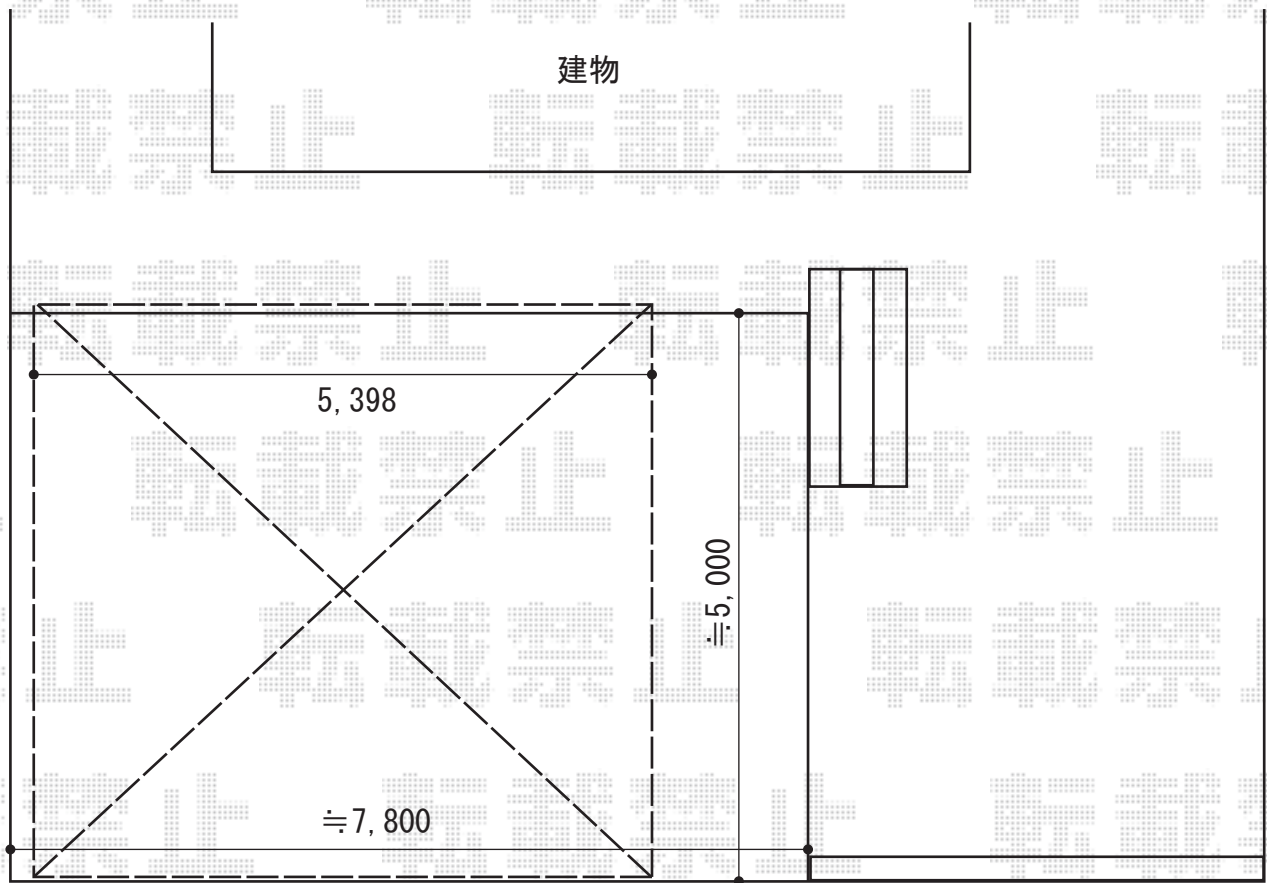

カーポート 施工概略図

YKK AP エフルージュ ツイン 積雪~20cm対応
幅= 5,398mm
奥行= 5,052mm
色: ピュアシルバー
屋根材: 熱線遮断ポリカーボネート(クリアマット)
柱仕様: ハイルフ柱仕様(有効高 約2,350mm)

2019-9-653867

担当者

村上(公)