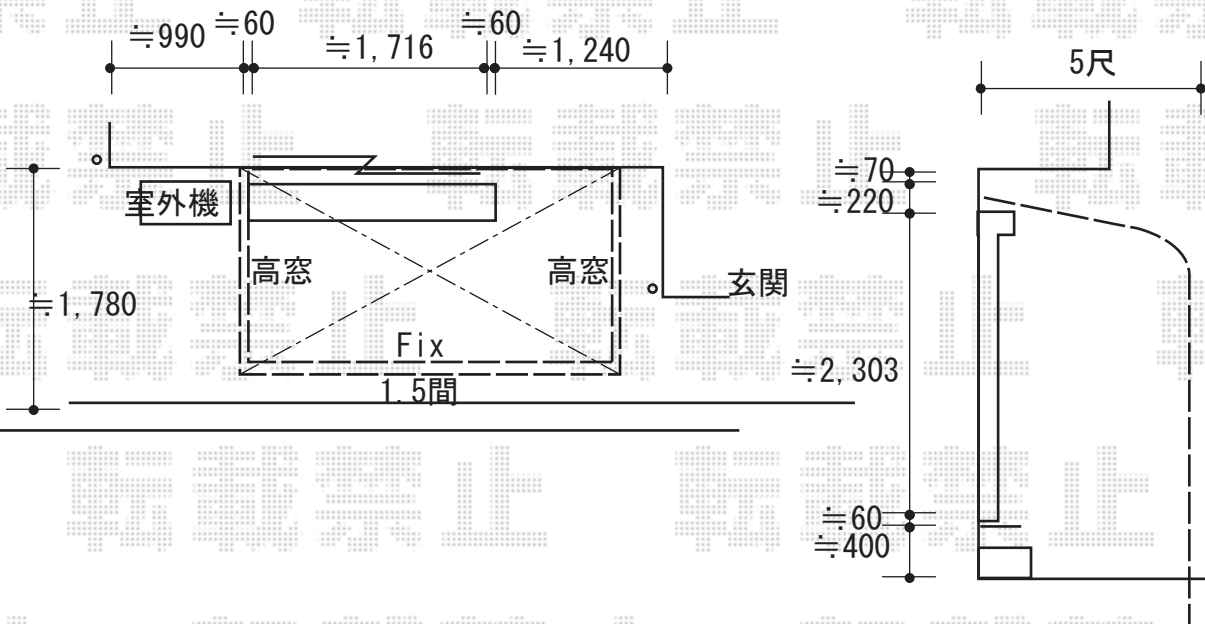

エクステリア工事 施工概略図

LIXIL サニージュ R型 床納まり ランマ無 積雪~20cm対応  
 寸法= 間口 関東1.5間 (2,730mm) × 出幅 5尺 (1,485mm)  
 正面ユニット: FIX  
 側面ユニット: 【両側】高窓 (2枚建) \*網戸  
 色: シャイングレー  
 屋根材: ポリカーボネート (クリアマット・すりガラス調)  
 床材: 塩ビデッキボード (グレー)  
 ガラス仕様: ガラス (型4mm)  
 施工方法: 上止め仕様