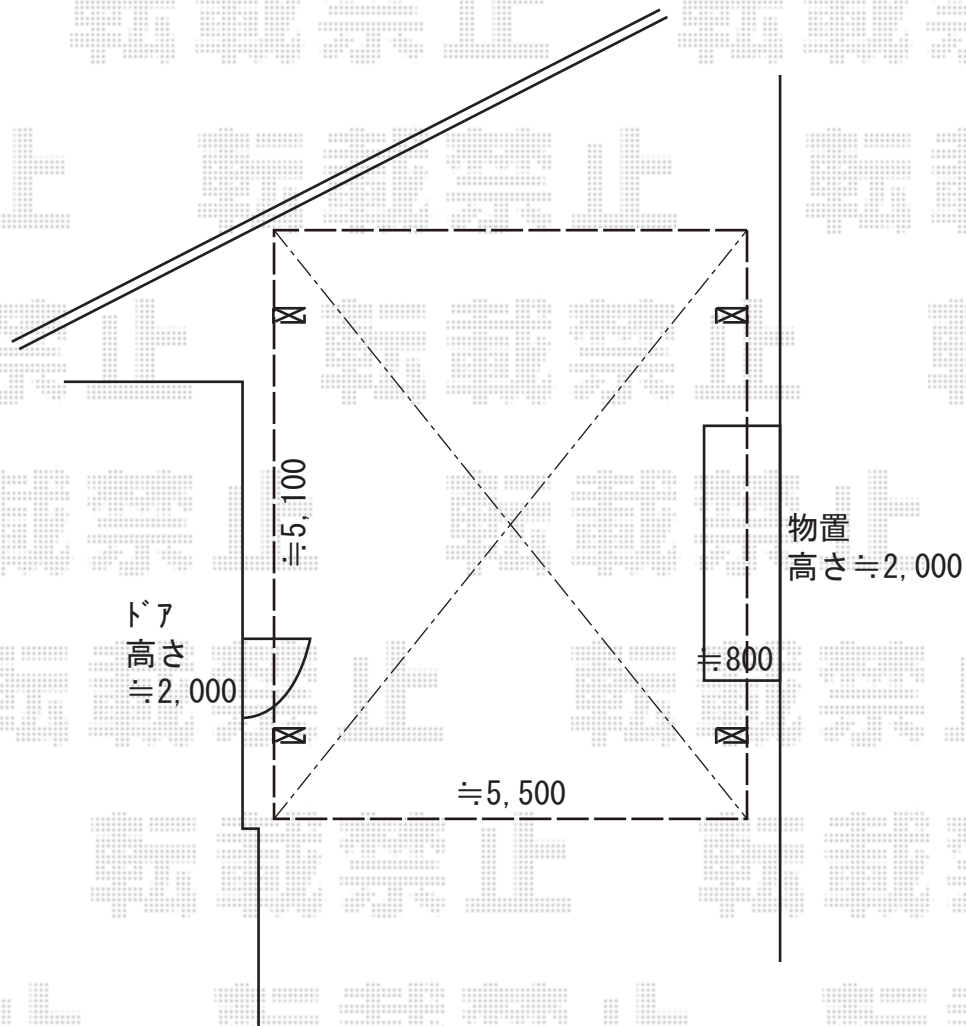

カーポート 施工概略図

YKK AP 【02】 レイナツインポートグラン 積雪～20cm対応  
幅= 4,801mm  
奥行= 5,052mm  
色： プラチナステン  
屋根材： 熱線遮断ポリカーボネート（アースブルーマット調）  
柱仕様： ハイルフ柱仕様（有効高 約2,350mm）

2019-9-654067

担当者

新西