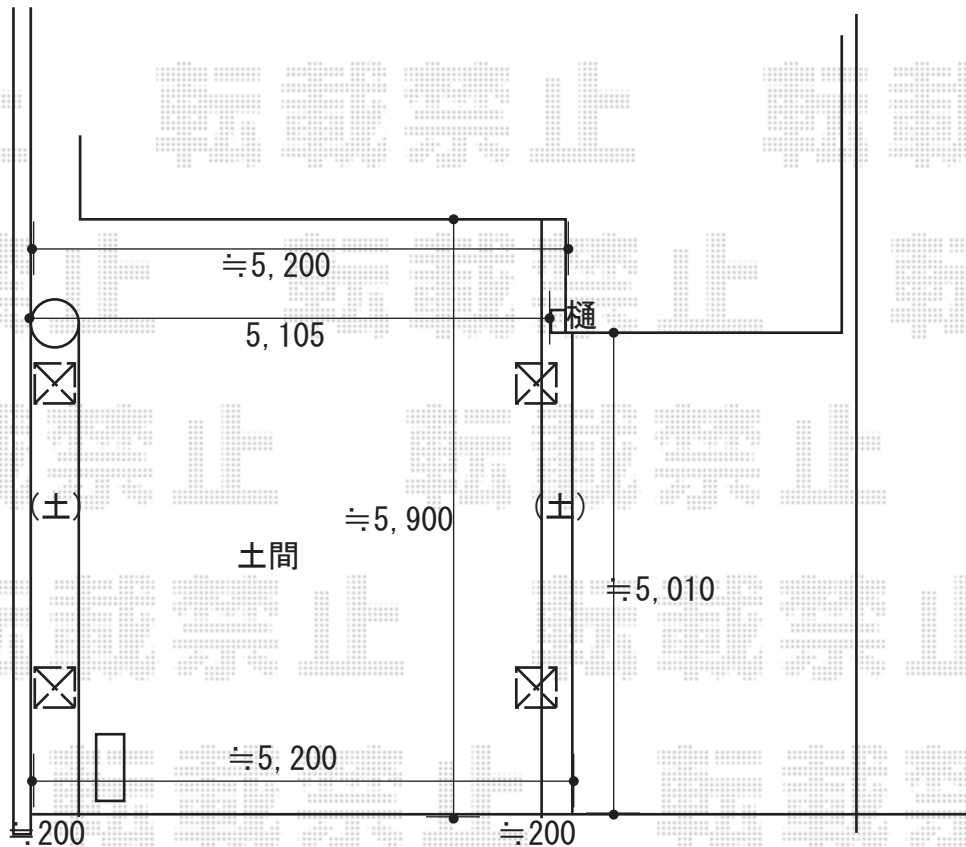

カーポート 施工概略図

YKK AP レイナツインポートグラン 積雪～20cm対応
 幅= 5,097mm
 奥行= 5,052mm
 色： ホワイト
 屋根材： ポリカーボネート（トーマイマット）
 柱仕様： ハイルフ柱仕様（有効高 約2,350mm）

2019-9-654084

担当者 村上（公）