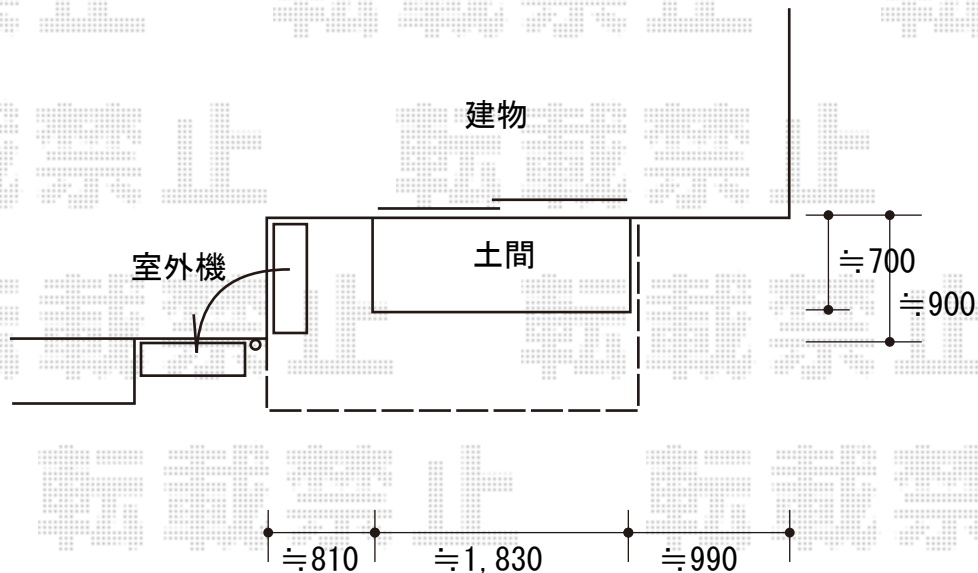

# ウッドデッキ 施工概略図

YKK AP リウッドデッキ 200  
間口= 1.5間(2,651mm)  
出幅= 5尺(1,520mm)  
色： ナチュラルブラウン  
床板： 縦貼り  
幕板： 標準幕板  
束柱： Tタイプ(400~550mm) (色：カームブラック)

2019-9-654099

担当者

山崎