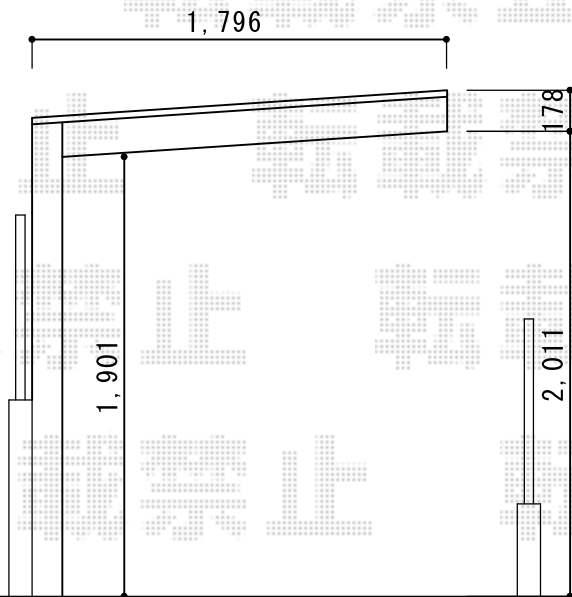

サイクルポート 施工概略図

LIXIL ネスカFミニ (フラットスタイル) 積雪~20cm対応  
幅= 1,796mm  
奥行= 2,205mm(3台~5台用)  
色: 【未定】  
屋根材: ポリカーボネート (クリアマット・すりガラス調)  
柱仕様: 標準柱仕様 (有効高 約1,900mm)

2019-9-654162

担当者 村上 (公)