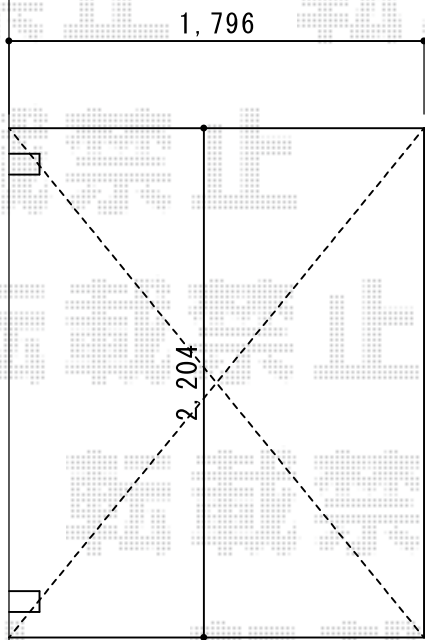

サイクルポート 施工概略図

LIXIL ネスカFミニ (フラットスタイル) 積雪~20cm対応  
幅= 1,796mm  
奥行= 2,205mm(3台~5台用)  
色: 【未定】  
屋根材: ポリカーボネート (クリアマット・すりガラス調)  
柱仕様: 標準柱仕様 (有効高 約1,900mm)

2019-9-654162

担当者 村上 (公)