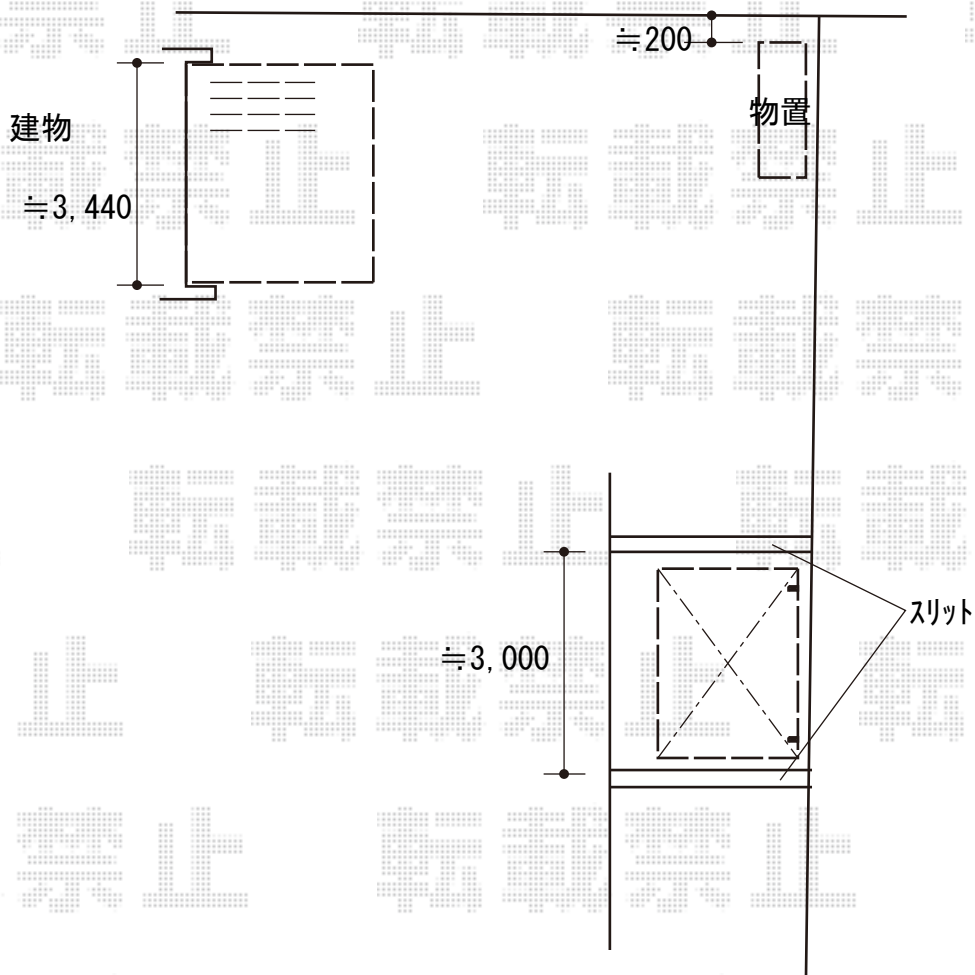

ウッドデッキ+・サイクルポート・物置 施工概略図

YKK AP リウッドデッキ 200

間口= 2.0間 (3,651mm)

出幅= 9尺 (2,720mm)

色： ナチュラルブラウン

床板： 縦貼り

幕板： 標準幕板

束柱： Tタイプ (400~550mm) (色：【未定】)

LIXIL 【概算】ネスカFミニ (フラットスタイル) 積雪~20cm対応

幅= 2,096mm

奥行= 2,911mm (4台~7台用)

色： ブラック

屋根材： 熱線吸収ポリカーボネート (クリアマットS・すりガラス調)

柱仕様： 標準柱仕様 (有効高 約1,900mm)

イナバ物置 シンプリィー 一般型 1940×905×1903

間口= 1,940mm

奥行= 905mm

高さ= 1,903mm

色： アクアブルー

屋根タイプ： 標準型

耐荷重タイプ： 一般型

棚タイプ： 長もの収納タイプ

数量： 1台

別売部材： 棚板1枚 (64) × 1

2019-9-654165

担当者

木附