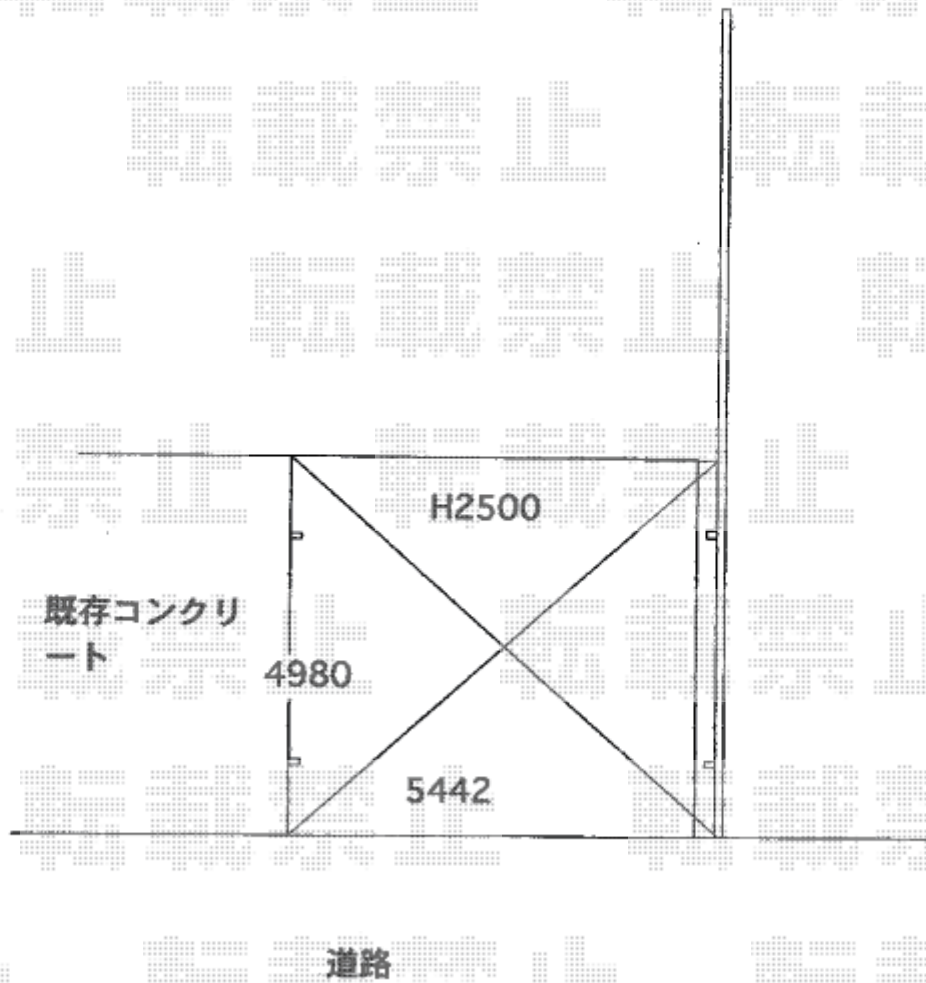

カーポート 施工概略図

LIXIL ネスカR (ラウンドスタイル) ワイド 積雪~20cm対応
幅= 5,442mm
奥行= 4,980mm
色: オータムブラウン
屋根材: ポリカーボネート (クリアブラウン)
柱仕様: ロング柱25仕様 (有効高 約2,500mm)

2019-9-654168

担当者

木挽