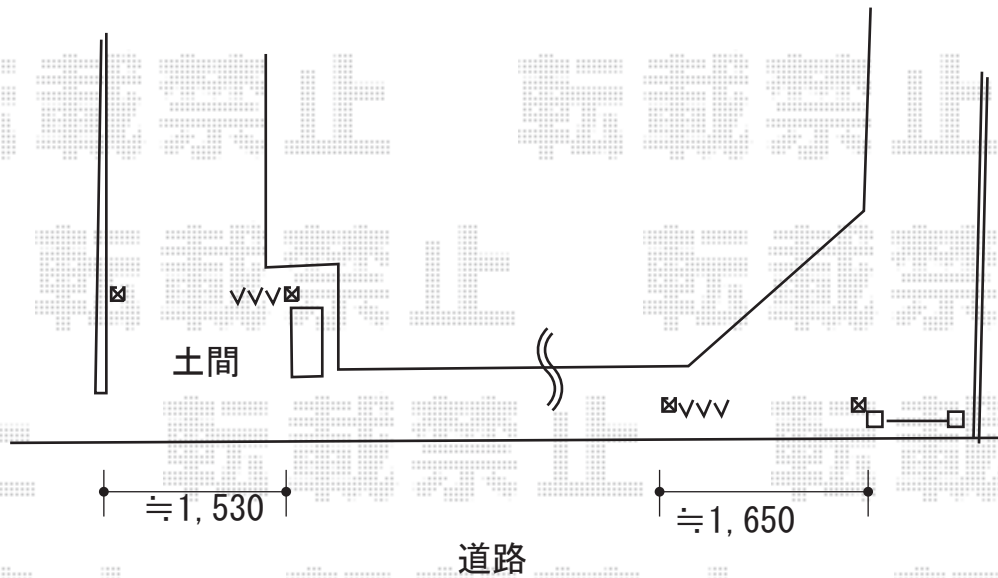

# カーゲート 施工概略図

Value Select 【01】トリップゲートII 1型 シンプル ノンレール 片開き 17S  
開口幅= 1,639mm  
全幅= 1,747mm  
たたみ幅= 239mm  
高さ= 1,210mm  
色： ブロンス  
キャスター数： 1箇所  
落棒数： 1本  
吊元柱： 外観右

Value Select 【02】トリップゲートII 1型 シンプル ノンレール 片開き 17S  
開口幅= 1,639mm  
全幅= 1,747mm  
たたみ幅= 239mm  
高さ= 1,210mm  
色： ブロンス  
キャスター数： 1箇所  
落棒数： 1本  
吊元柱： 外観右