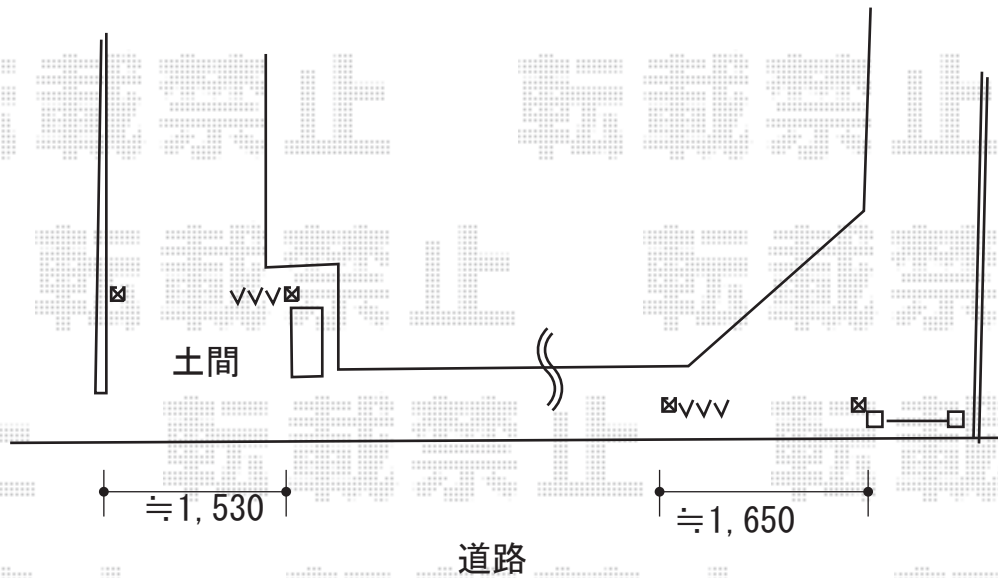

カーゲート 施工概略図

Value Select 【01】トリップゲートII 1型 シンプル ノンレール 片開き 17S
開口幅= 1,639mm
全幅= 1,747mm
たたみ幅= 239mm
高さ= 1,210mm
色： ブロンス
キャスター数： 1箇所
落棒数： 1本
吊元柱： 外観右

Value Select 【02】トリップゲートII 1型 シンプル ノンレール 片開き 17S
開口幅= 1,639mm
全幅= 1,747mm
たたみ幅= 239mm
高さ= 1,210mm
色： ブロンス
キャスター数： 1箇所
落棒数： 1本
吊元柱： 外観右