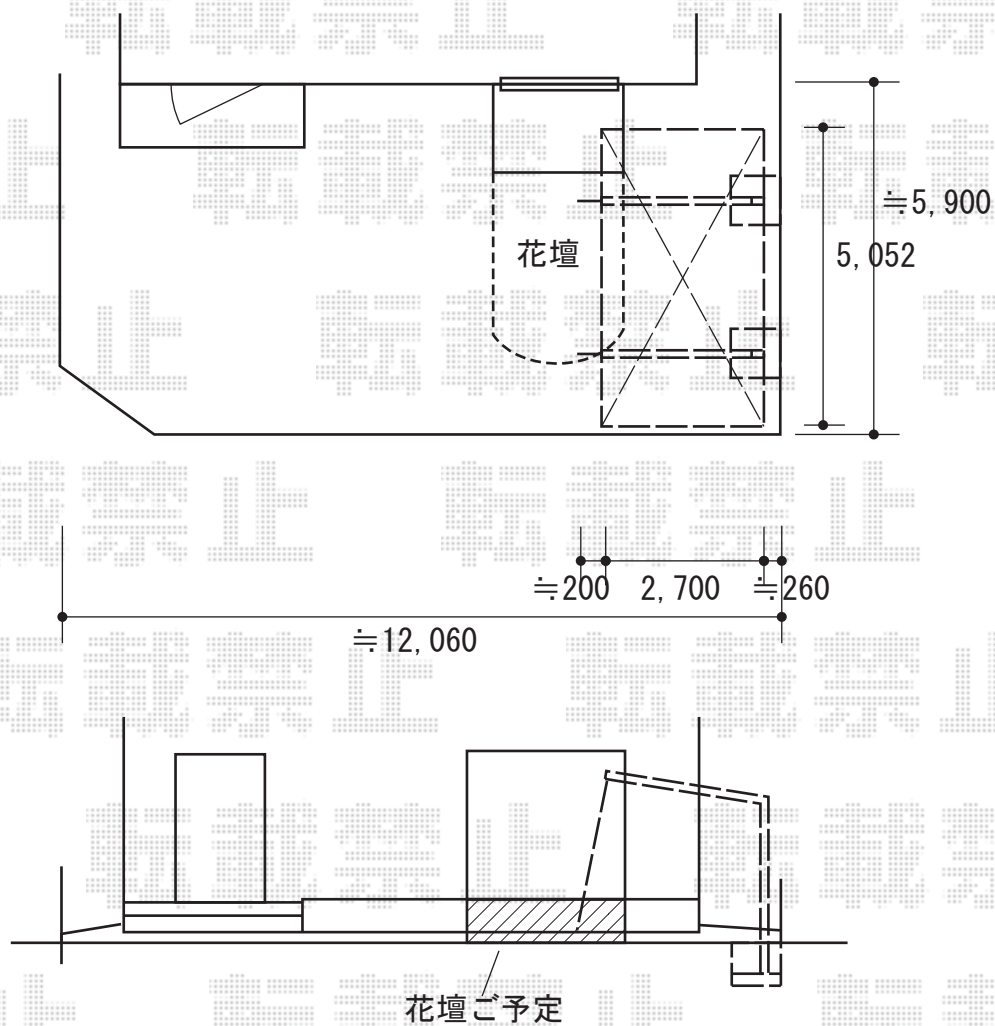

カーポート 施工概略図

Value Select プレシオスポート 積雪～20cm対応

幅= 2,700mm

奥行= 5,052mm

色： チャコールブラック

屋根材： 熱線遮断ポリカーボネート（スカイブルーマット調）

柱仕様： ハイルフ柱仕様（有効高 約2,250mm）

Value Select プレシオスポート 着脱式補助柱

数量： 2本入り×1セット

色： チャコールブラック

2019-9-654207

担当者

野間口