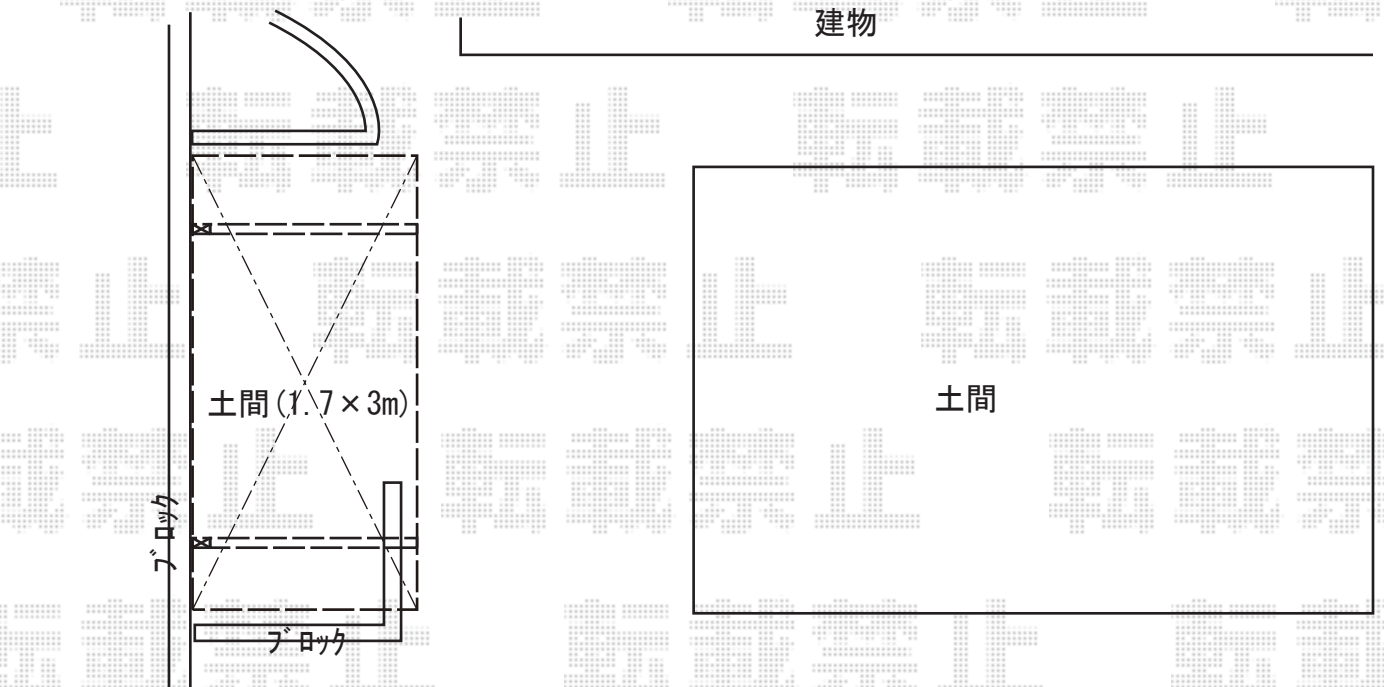

サイクルポート 施工概略図

LIXIL ネスカRミニ (ラウンドスタイル) 積雪~20cm対応
幅= 1,801mm
奥行= 2,862mm(4台~7台用)
色: シャイングレー
屋根材: 熱線吸収ポリカーボネート (クリアマットS)
柱仕様: ロング柱仕様 (有効高 約2,500mm)

2019-9-654255

担当者

新西