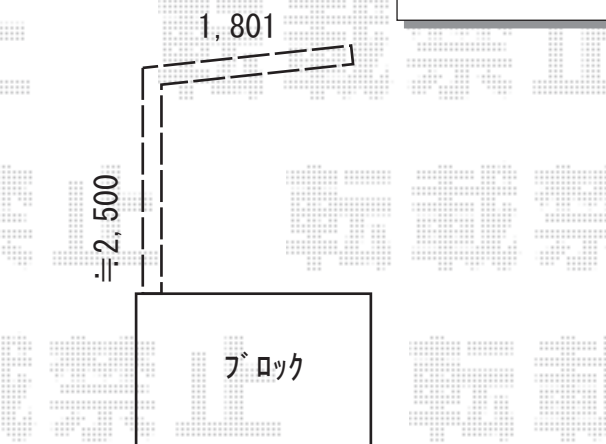

サイクルポート 施工概略図

LIXIL ネスカRミニ (ラウンドスタイル) 積雪~20cm対応
幅= 1,801mm
奥行= 2,862mm(4台~7台用)
色: シャイングレー
屋根材: 熱線吸収ポリカーボネート (クリアマットS)
柱仕様: ロング柱仕様 (有効高 約2,500mm)

2019-9-654255

担当者

新西