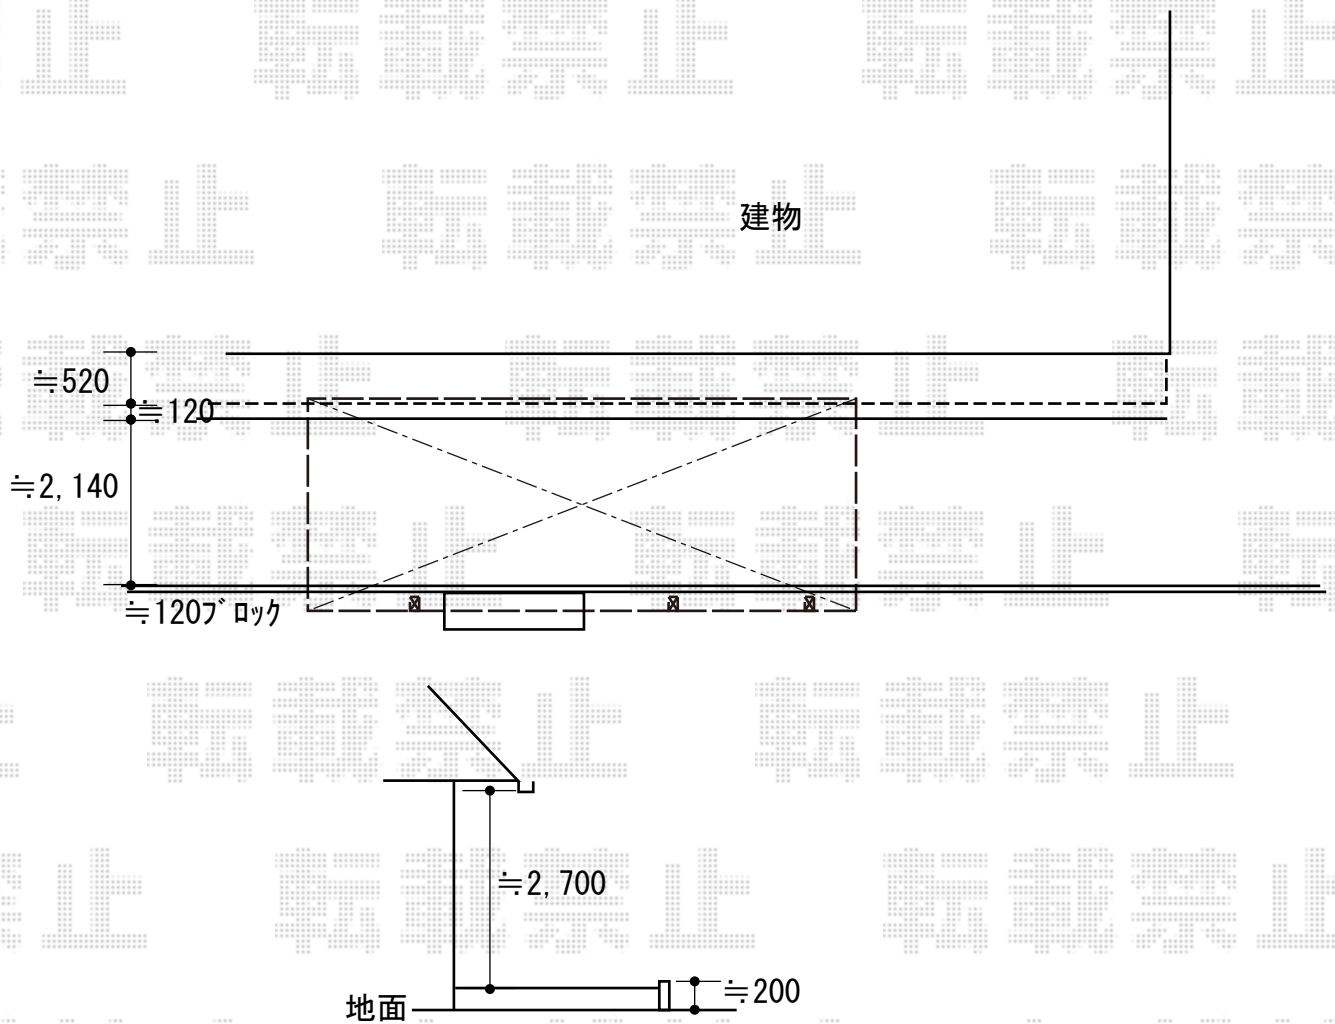

カーポート 施工概略図

LIXIL ネスカF (フラットスタイル) 延長 積雪~20cm対応
幅= 2,692mm
奥行= 7,146mm
色: シャイングレー
屋根材: ポリカーボネート (クリアブルー)
柱仕様: ロング柱25仕様 (有効高 約2,500mm)

2019-9-654293

担当者

新西