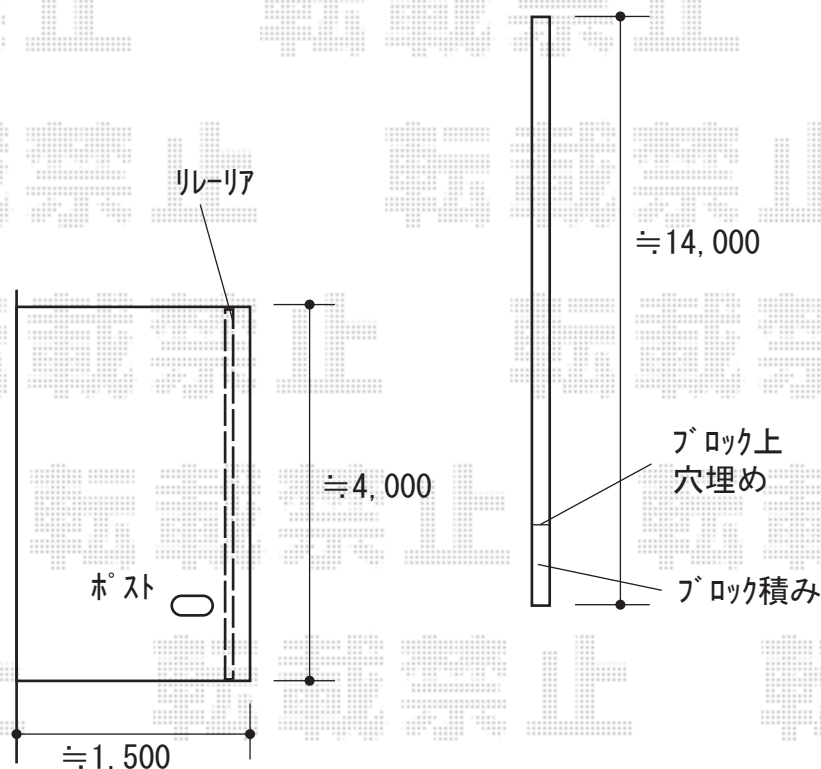

フェンス・ポスト 施工概略図

YKK AP シンプレオフェンス5型 横目隠し 自由柱施工

本体1枚 (W×H) = T60(1,975×520mm) × 7枚

自由柱： T60 × 8本

エンドキャップ： × 1セット

色： カームブラック

YKK AP リレーリア フェンス2N型 間仕切り柱

単体用 (W×H) = H23F(1,000×2,220mm) × 1セット

連結用 (W×H) = H23FJ(1,000×2,220mm) × 2セット

色： カームブラック

YKK AP シンプレオポストユニット1型

照明なし本体： (色：カームブラック) × 1

ポスト： T13型/上入れ・前出し*ダイヤル錠付き(色：シルバー) × 1

ポスト取付部品： T13型用 × 1

サイン： 【仮】ネームシール(小) *本体ユニット同梱

2019-9-654334