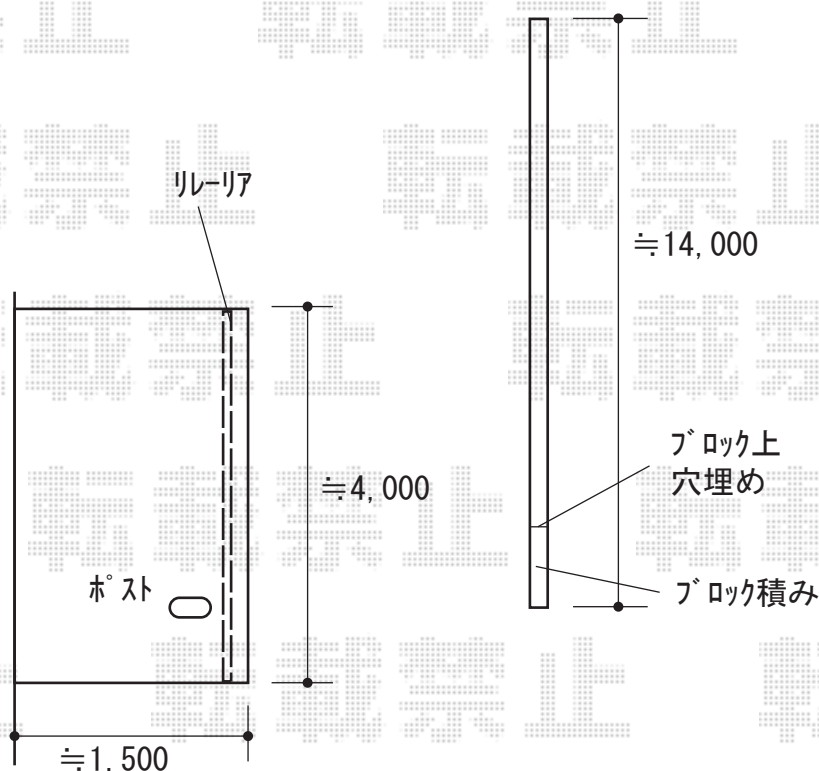

## フェンス・ポスト 施工概略図

YKK AP シンプレオフェンス5型 横目隠し 自由柱施工

本体1枚 (W×H) = T60(1,975×520mm) × 7枚

自由柱: T60 × 8本

エンドキャップ: × 1セット

色: カームブラック

YKK AP リレーリア フェンス2N型 間仕切り柱

単体用 (W×H) = H23F(1,000×2,220mm) × 1セット

連結用 (W×H) = H23FJ(1,000×2,220mm) × 2セット

色: カームブラック

YKK AP シンプレオポストユニット1型

照明なし本体: (色: カームブラック) × 1

ポスト: T13型/上入れ・前出し\*ダイヤル錠付き(色: シルバー) × 1

ポスト取付部品: T13型用 × 1

サイン: 【仮】ネームシール(小) \*本体ユニット同梱

2019-9-654334