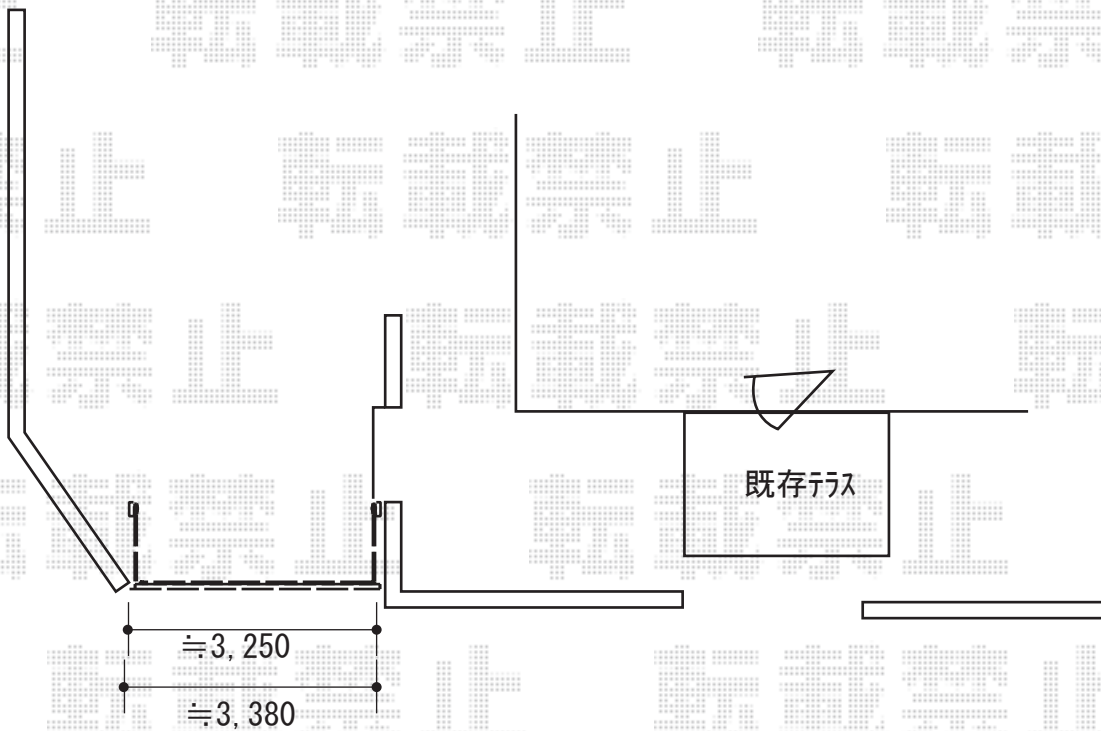

カーゲート 施工概略図

三協アルミ ラビーネ2型 手動式 3310
本体 (W×H) = (3,250mm×1,000mm)
色：ブラック
柱仕様：ハイルーフ (有効高さ 2,142mm)
駆動：手動式

2019-9-654372

担当者

中島