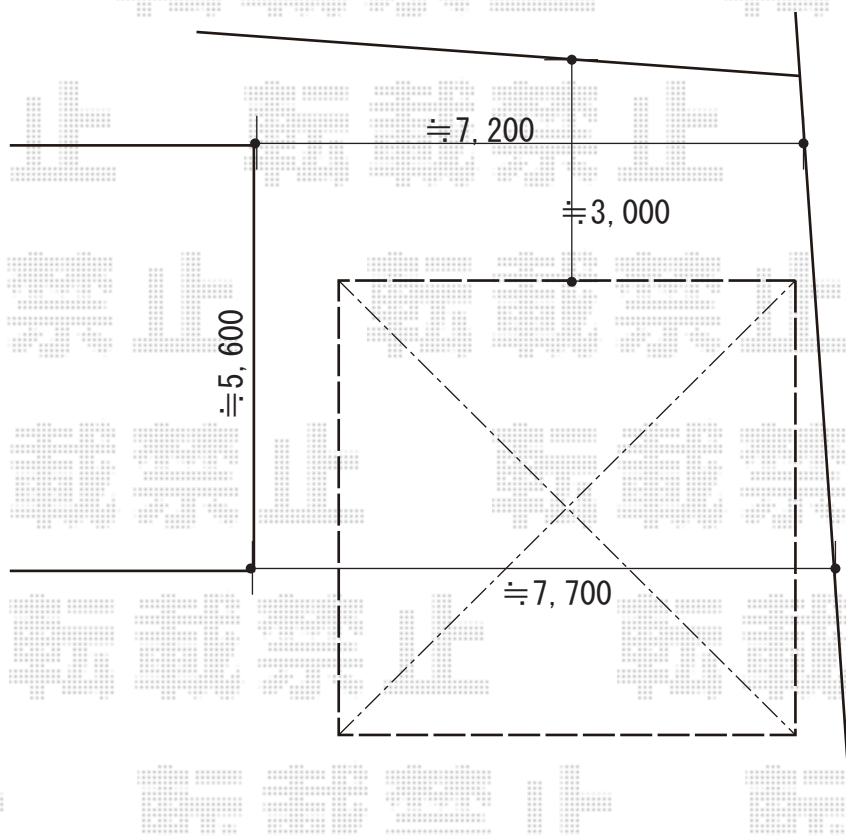

カーポート 施工概略図

LIXIL(トステム) テリオスポートIII 900 2台用 角柱4本柱 積雪~30cm対応
幅= 6,084mm
奥行= 6,053mm
色: ブラック
屋根材: スチール折板(ペフ無/シルバー) *別途算出
柱仕様: 標準柱仕様(有効高 約2,300mm)
横材: 無し

LIXIL(トステム) テリオスポートIII 柱付け物干し 標準(2本入り×1セット)
色: ブラック

2019-9-654402