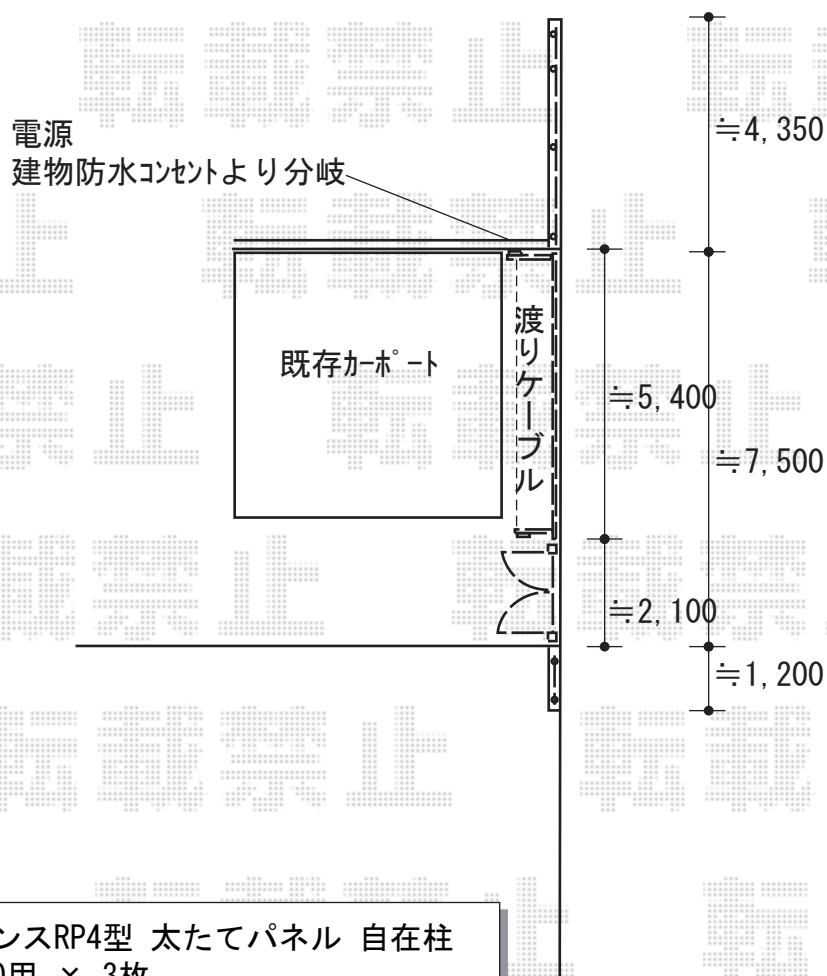

エクステリア商品 施工概略図

LIXIL (TOEX) 【特注】ワイドオーバードアS3型 マテリアルカラー 電動式  
本体 (W×H) = (5,350mm × 1,200mm)  
色 : シャイングレー+クリエラスク  
柱仕様 : ハイルフ柱仕様 (有効通過高2,150mm)  
駆動 : 2モーター駆動/AC100V結線用柱仕様 (【特注】主柱 外観右)  
リモコン : 標準2個入り

LIXIL (TOEX) ジオーナ門扉 B3型 両開き マテリアルカラー 柱使用  
扉幅 = 900 + 900mm  
扉高 = 1,200mm  
色 : シャイングレー+クリエラスク  
錠 : プッシュプルRB錠 (錠色 : ライトゴールド) ※片面シリンダー  
開き : 内開き

LIXIL セレビューフェンスRP4型 太たてパネル 自在柱  
本体1枚 (W×H) = 1000用 × 3枚  
自在柱 : 1000用 × 6本  
端部カバー : 1000用 × 1セット  
エンドキャップ : 2セット  
色 : 格子/クリエラスク 柱・柵/シャイングレー

2019-9-654418

担当者

山崎