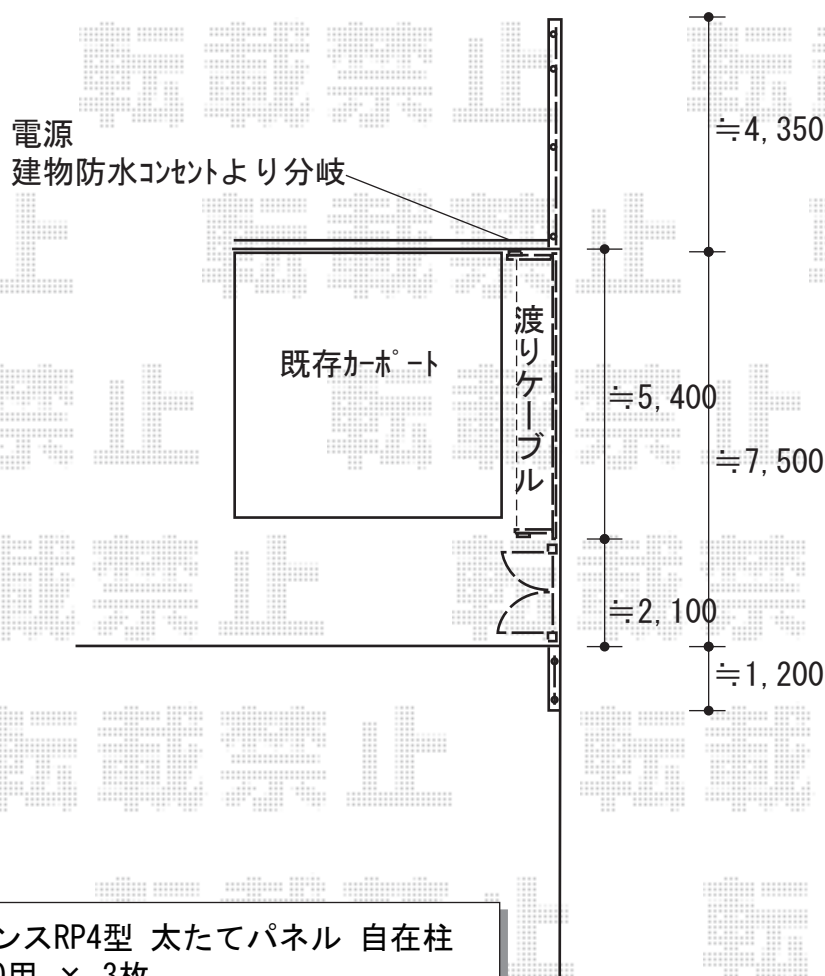

エクステリア商品 施工概略図

LIXIL (TOEX) 【特注】ワイドオーバードアS3型 マテリアルカラー 電動式
本体 (W×H) = (5,350mm × 1,200mm)
色 : シャイングレー+クリエラスク
柱仕様 : ハイルフ柱仕様 (有効通過高2,150mm)
駆動 : 2モーター駆動/AC100V結線用柱仕様 (【特注】主柱 外観右)
リモコン : 標準2個入り

LIXIL (TOEX) ジオーナ門扉 B3型 両開き マテリアルカラー 柱使用
扉幅 = 900 + 900mm
扉高 = 1,200mm
色 : シャイングレー+クリエラスク
錠 : プッシュプルRB錠 (錠色 : ライトゴールド) ※片面シリンダー
開き : 内開き

LIXIL セレビューフェンスRP4型 太たてパネル 自在柱
本体1枚 (W×H) = 1000用 × 3枚
自在柱 : 1000用 × 6本
端部カバー : 1000用 × 1セット
エンドキャップ : 2セット
色 : 格子/クリエラスク 柱・柵/シャイングレー

2019-9-654418

担当者

山崎