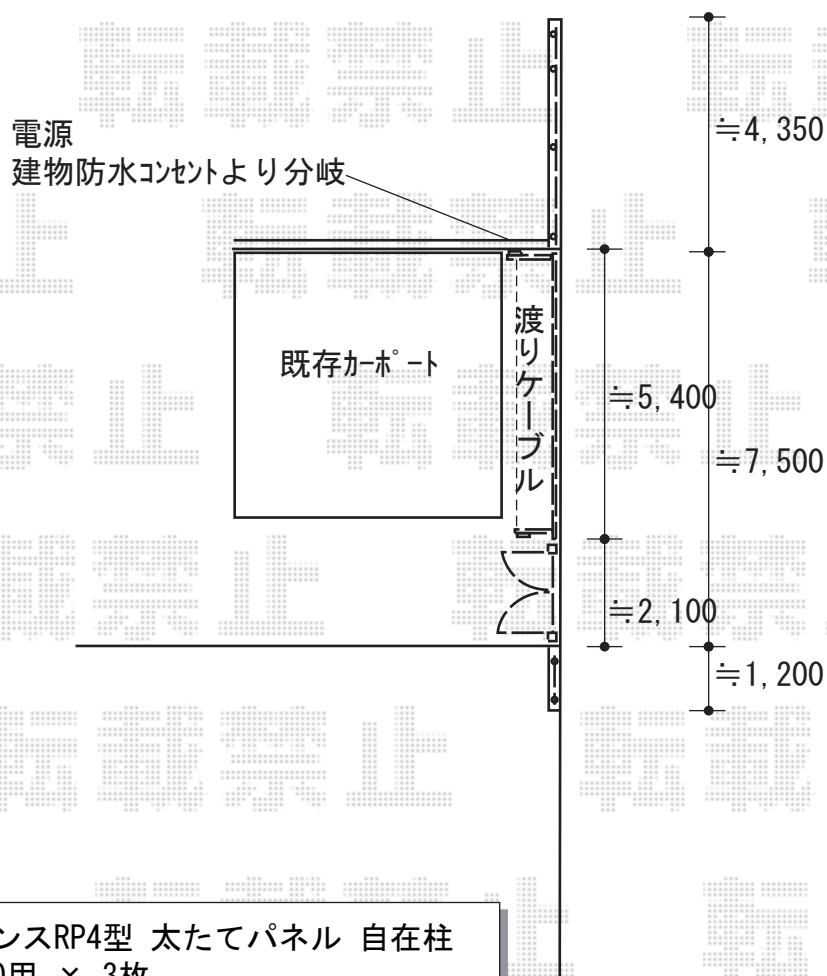

エクステリア商品 施工概略図

LIXIL (TOEX) 【特注】ワイドオーバードアS3型 マテリアルカラー 電動式
本体 (W×H) = (5,350mm × 1,200mm)
色 : シャイングレー+クリエラスク
柱仕様 : ハイルフ柱仕様 (有効通過高2,150mm)
駆動 : 2モーター駆動/AC100V結線用柱仕様 (【特注】主柱 外観右)
リモコン : 標準2個入り

LIXIL (TOEX) ジオーナ門扉 B3型 両開き マテリアルカラー 柱使用
扉幅 = 900 + 900mm
扉高 = 1,200mm
色 : シャイングレー+クリエラスク
錠 : プッシュプルRB錠 (錠色 : ライトゴールド) ※片面シリンダー
開き : 内開き

LIXIL セレビューフェンスRP4型 太たてパネル 自在柱
本体1枚 (W×H) = 1000用 × 3枚
自在柱 : 1000用 × 6本
端部カバー : 1000用 × 1セット
エンドキャップ : 2セット
色 : 格子/クリエラスク 柱・枠/シャイングレー

2019-9-654418

担当者

山崎