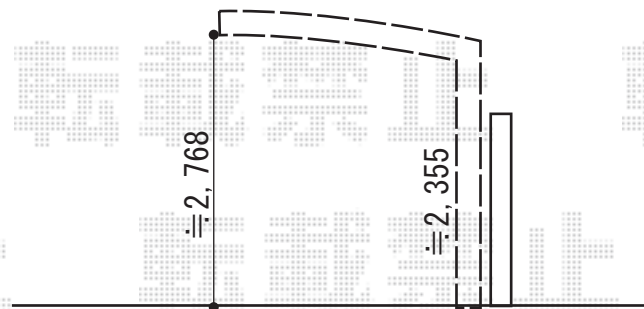

カーポート 施工概略図

YKK AP レイナポートグラン 積雪~20cm対応

幅= 2,700mm

奥行= 5,052mm

色: カームブラック

屋根材: 熱線遮断ポリカーボネート (アースブルーマット調)

柱仕様: ハイルフ柱仕様 (有効高 約2,350mm)

2019-9-654422