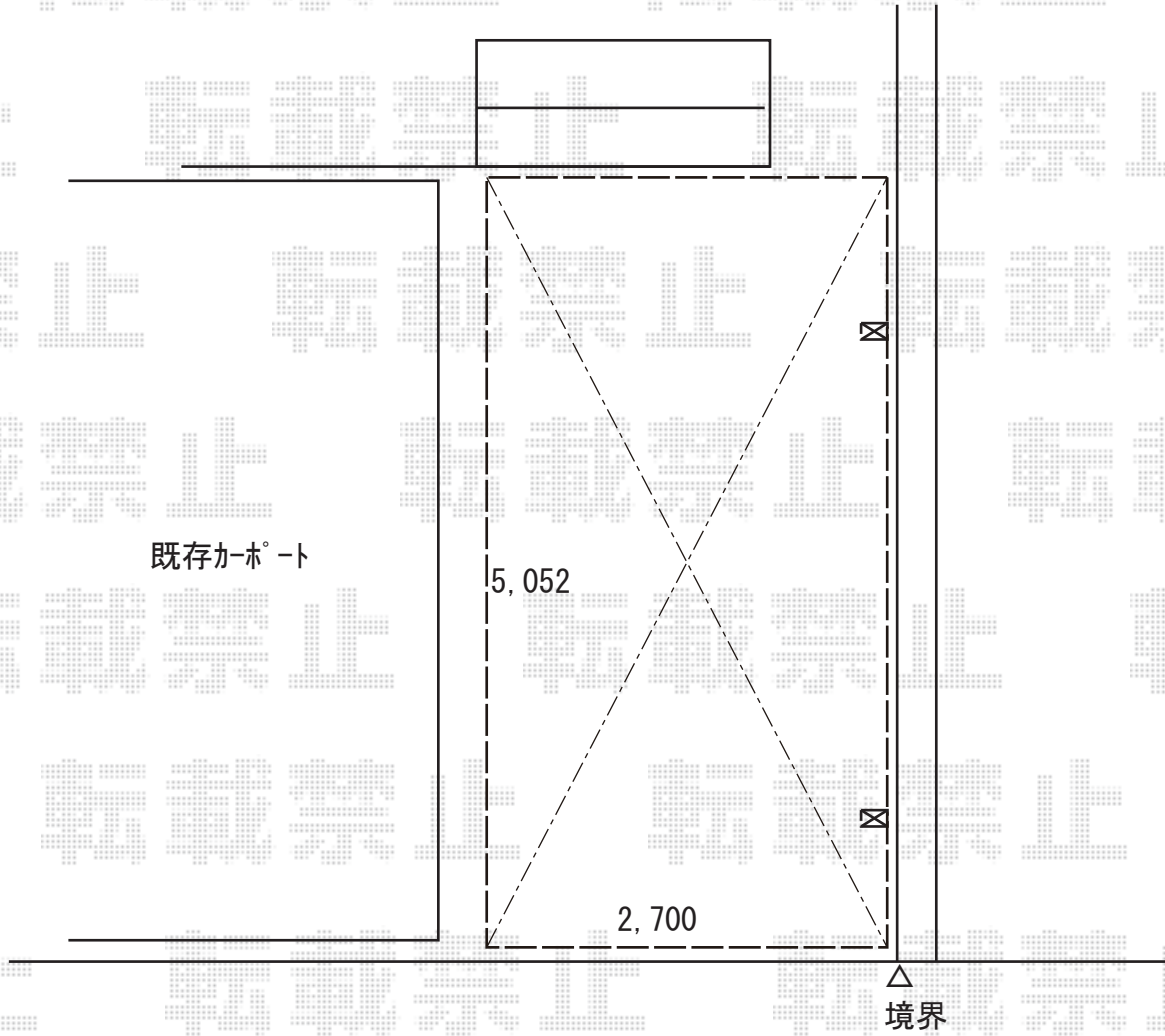

カーポート 施工概略図

YKK AP レイナポートグラン 積雪~20cm対応

幅= 2,700mm

奥行= 5,052mm

色: カームブラック

屋根材: 熱線遮断ポリカーボネート (アースブルーマット調)

柱仕様: ハイルフ柱仕様 (有効高 約2,350mm)

2019-9-654422