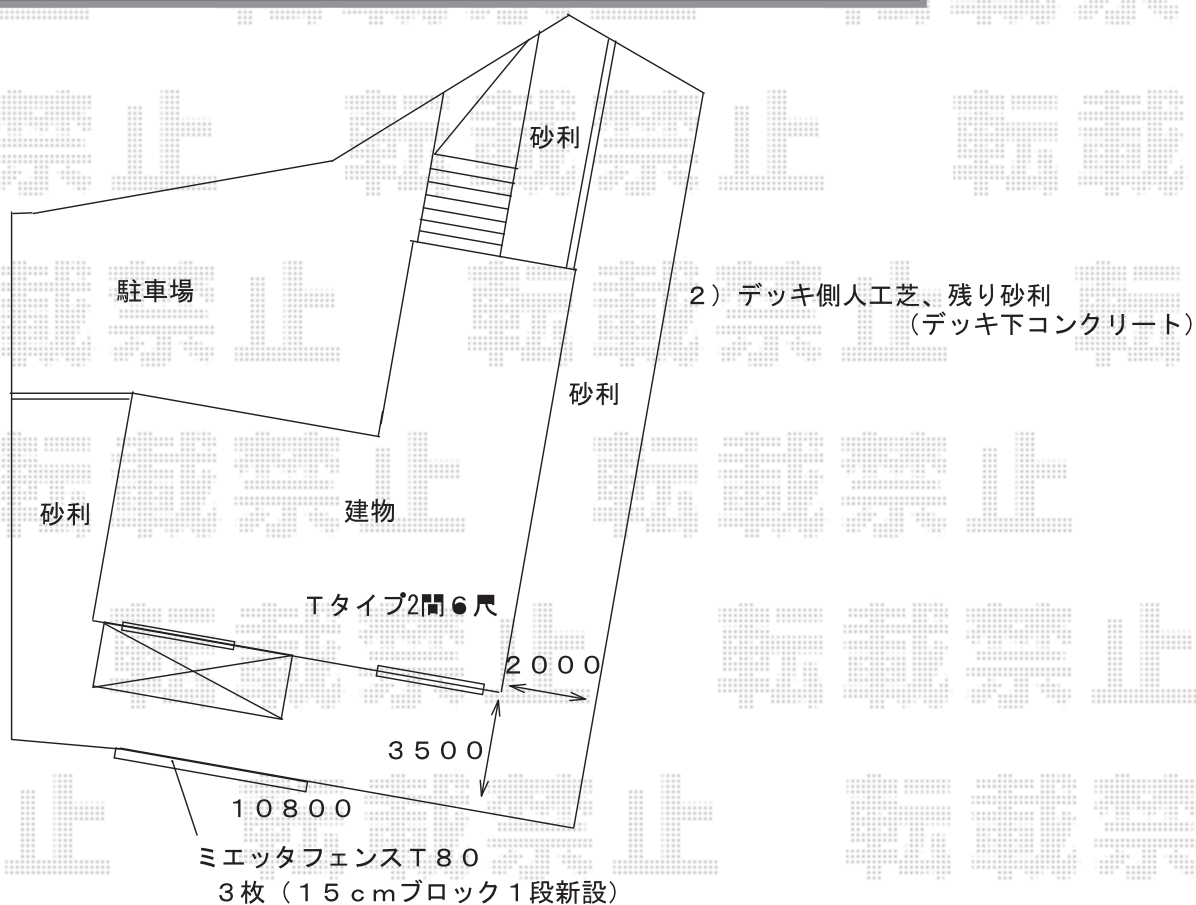

エクステリア商品工事 施工概略図

YKK AP リウッドデッキ 200
間口= 2.0間(3,651mm)
出幅= 6尺(1,820mm)
色：ウォームグレイ
床板：縦貼り
幕板：標準幕板
束柱：Tタイプ(400~550mm) (色：プラチナステン)

Value Select ミエッタフェンス 防犯たて格子タイプ 自由柱施工
本体1枚 (W×H) = (1,975×720mm) × 3枚
自由柱：T80 × 4本
端部キャップ：1セット
色：ブライトシルバー