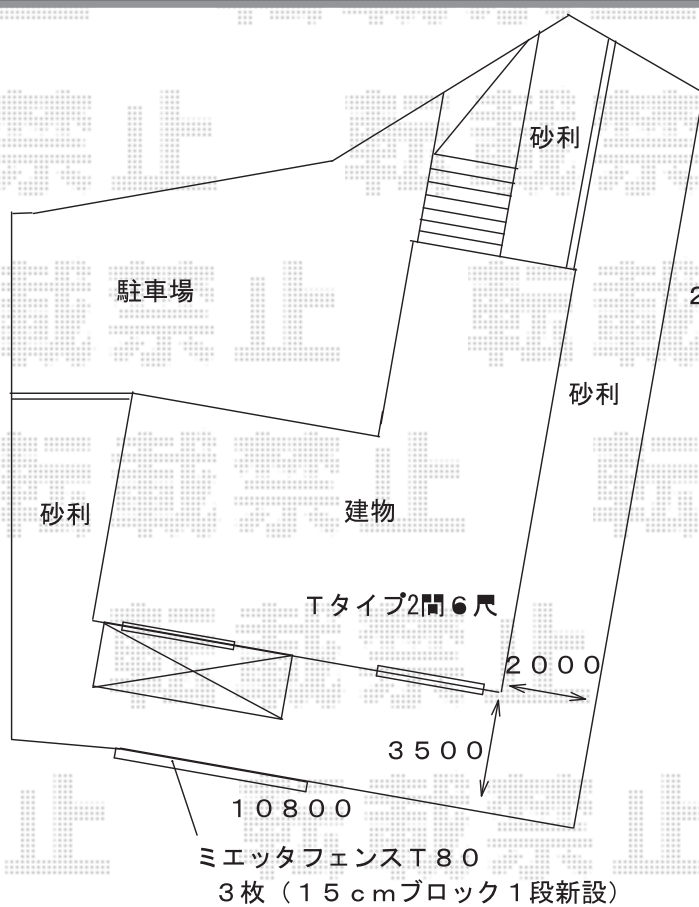

# エクステリア商品工事 施工概略図

YKK AP リウッドデッキ 200  
間口= 2.0間(3,651mm)  
出幅= 6尺(1,820mm)  
色：ウォームグレイ  
床板：縦貼り  
幕板：標準幕板  
束柱：Tタイプ(400~550mm) (色：プラチナステン)

Value Select ミエッタフェンス 防犯たて格子タイプ 自由柱施工  
本体1枚 (W×H) = (1,975×720mm) × 3枚  
自由柱：T80 × 4本  
端部キャップ：1セット  
色：ブライトシルバー