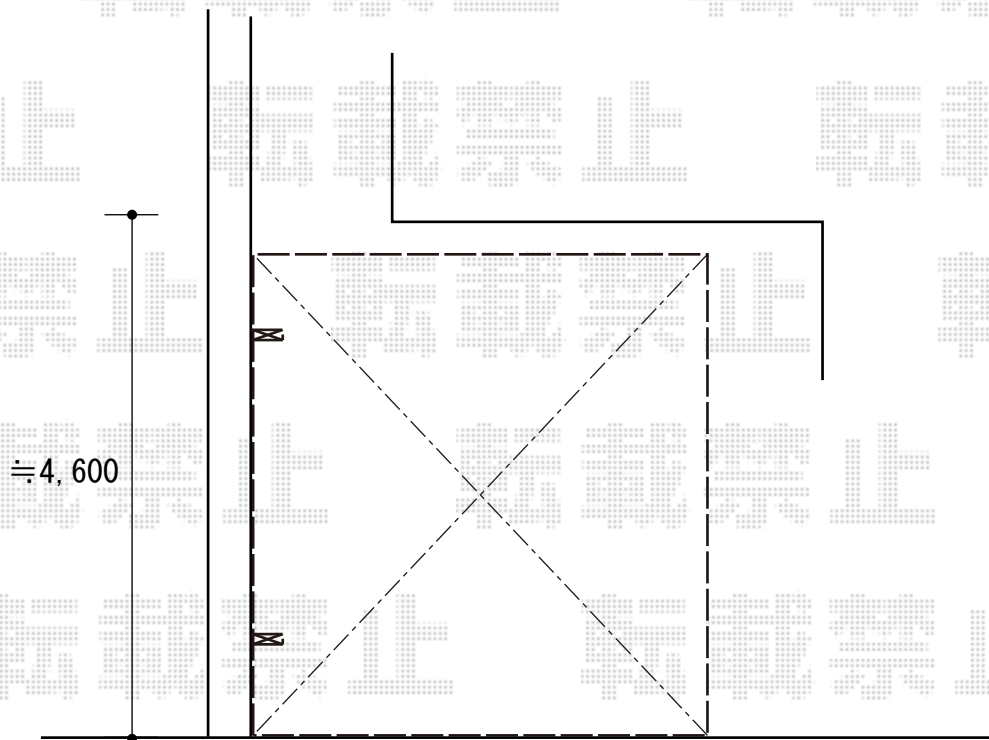

カーポート 施工概略図

Value Select プレシオスポート アルファ 積雪～20cm対応
幅= 2,402mm
奥行= 5,052mm
色： ノーブルステン
屋根材： ポリカーボネート（ガラスマット）
柱仕様： 標準柱仕様（有効高 約1,800mm）

2019-9-654505

担当者 村上（公）