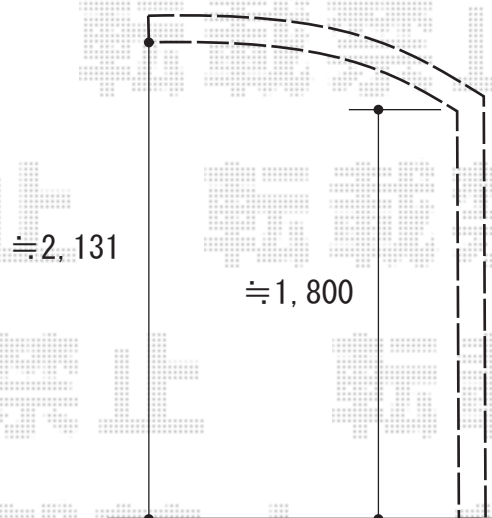

サイクルポート 施工概略図

YKK AP 【C】 レイナポートグランミニ 積雪～20cm対応
幅= 2,100mm
奥行= 2,188mm (3台用)
色： プラチナステン
屋根材： ポリカーボネート (トーマイマツト)
柱仕様： 標準柱仕様 (有効高 約1,814mm)

2019-9-654564	担当者	中島
---------------	-----	----