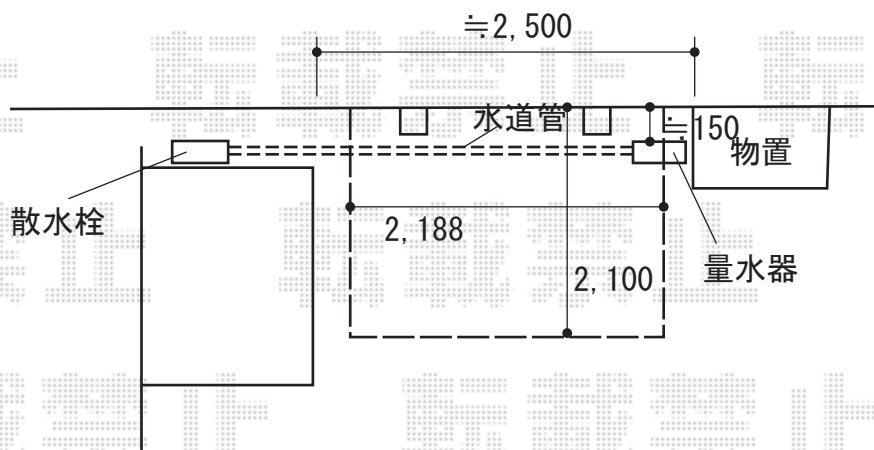

サイクルポート 施工概略図

YKK AP 【C】 レイナポートグランミニ 積雪～20cm対応
幅= 2,100mm
奥行= 2,188mm (3台用)
色： プラチナステン
屋根材： ポリカーボネート (トーマイマツト)
柱仕様： 標準柱仕様 (有効高 約1,814mm)

2019-9-654564	担当者	中島
---------------	-----	----