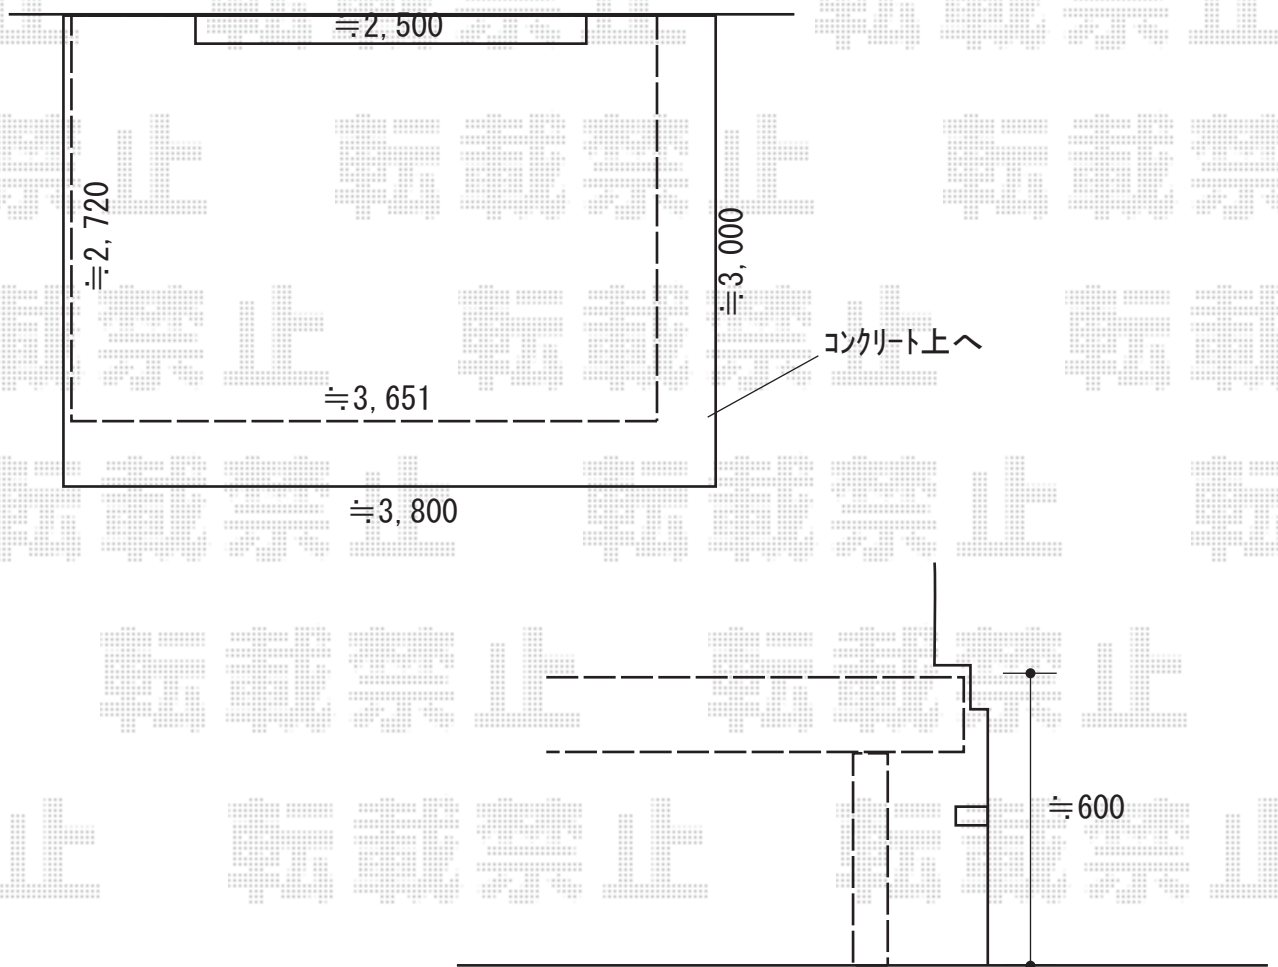

ウッドデッキ 施工概略図

YKK AP リウッドデッキ 200
間口= 2.0間 (3,651mm)
出幅= 9尺 (2,720mm)
色： ホワイトブラウン
床板： 縦貼り
幕板： 標準幕板
束柱： Hタイプ (550~700mm) (色： カームブラック)

2019-9-654607

担当者

木附