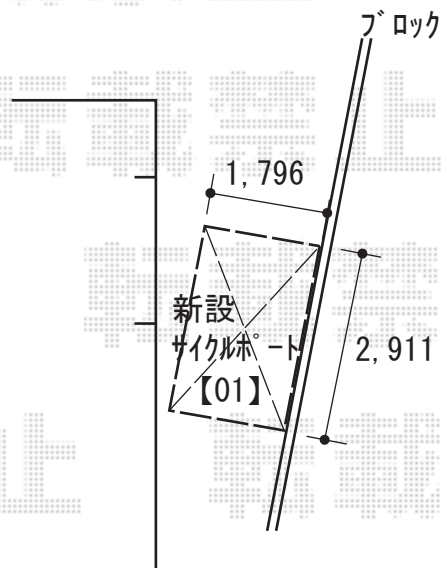

サイクルポート・カーポート 施工概略図

LIXIL 【01】 ネスカFミニ (フラットスタイル) 積雪~20cm対応
幅= 1,796mm
奥行= 2,911mm(4台~7台用)
色: シャイングレー
屋根材: ポリカーボネート (クリアマット・すりガラス調)
柱仕様: 標準柱仕様 (有効高 約1,900mm)

Value Select 【02】 プレシオスポーツ 積雪~20cm対応
幅= 2,700mm
奥行= 5,052mm
色: ノーブルステン
屋根材: 熱線遮断ポリカーボネート (スカイブルーマット調)
柱仕様: ハイルフ柱仕様 (有効高 約2,250mm)