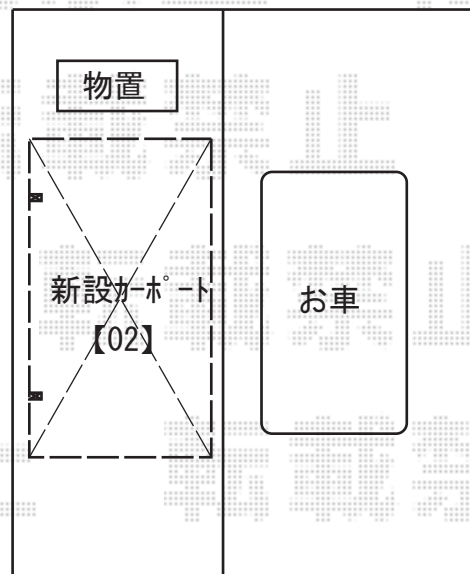

サイクルポート・カーポート 施工概略図

LIXIL 【01】 ネスカFミニ (フラットスタイル) 積雪~20cm対応
幅= 1,796mm
奥行= 2,911mm(4台~7台用)
色: シャイングレー
屋根材: ポリカーボネート (クリアマット・すりガラス調)
柱仕様: 標準柱仕様 (有効高 約1,900mm)

Value Select 【02】 プレシオスポーツ 積雪~20cm対応
幅= 2,700mm
奥行= 5,052mm
色: ノーブルステン
屋根材: 熱線遮断ポリカーボネート (スカイブルーマット調)
柱仕様: ハイルフ柱仕様 (有効高 約2,250mm)