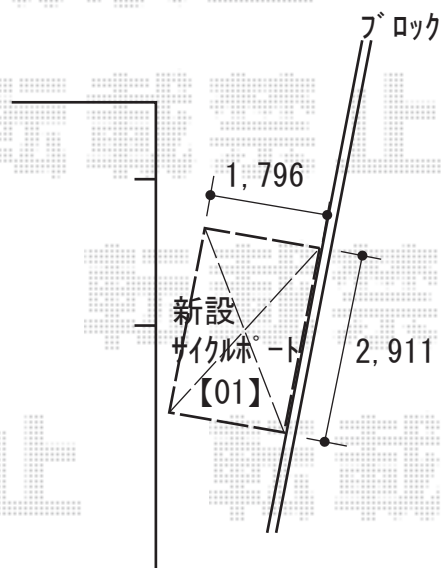

サイクルポート・カーポート 施工概略図

LIXIL 【01】 ネスカFミニ (フラットスタイル) 積雪~20cm対応
幅= 1,796mm
奥行= 2,911mm(4台~7台用)
色: シャイングレー
屋根材: ポリカーボネート (クリアマット・すりガラス調)
柱仕様: 標準柱仕様 (有効高 約1,900mm)

Value Select 【02】 プレシオスポート 積雪~20cm対応
幅= 2,700mm
奥行= 5,052mm
色: ノーブルステン
屋根材: 熱線遮断ポリカーボネート (スカイブルーマット調)
柱仕様: ハイルフ柱仕様 (有効高 約2,250mm)