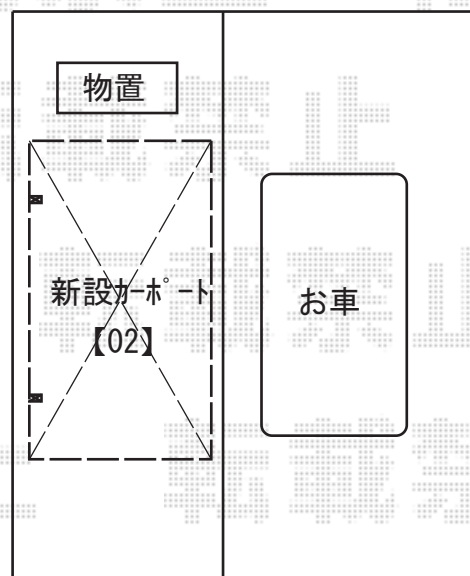

サイクルポート・カーポート 施工概略図

LIXIL 【01】 ネスカFミニ (フラットスタイル) 積雪~20cm対応
幅= 1,796mm
奥行= 2,911mm(4台~7台用)
色: シャイングレー
屋根材: ポリカーボネート (クリアマット・すりガラス調)
柱仕様: 標準柱仕様 (有効高 約1,900mm)

Value Select 【02】 プレシオスポート 積雪~20cm対応
幅= 2,700mm
奥行= 5,052mm
色: ノーブルステン
屋根材: 熱線遮断ポリカーボネート (スカイブルーマット調)
柱仕様: ハイルフ柱仕様 (有効高 約2,250mm)