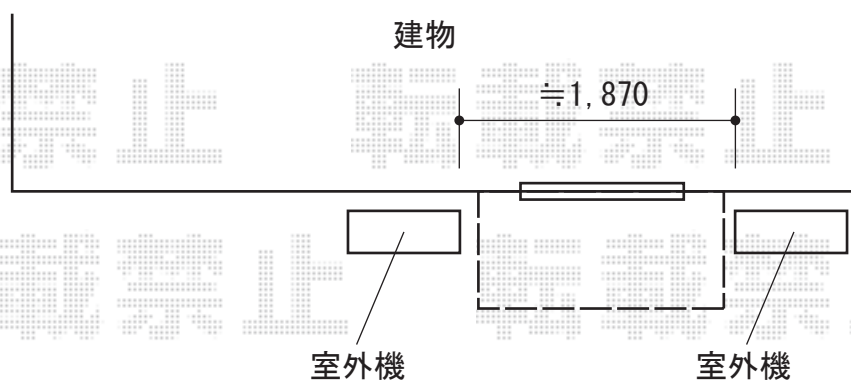

ウッドデッキ 施工概略図

Value Select マージウッドデッキ

間口= 1.0間(1,851mm)

出幅= 4尺(1,220mm)

色：【仮】レッドウッド

床板：縦貼り

幕板：標準幕板

束柱：Tタイプ(400~550mm) (色：【仮】カームブラック)