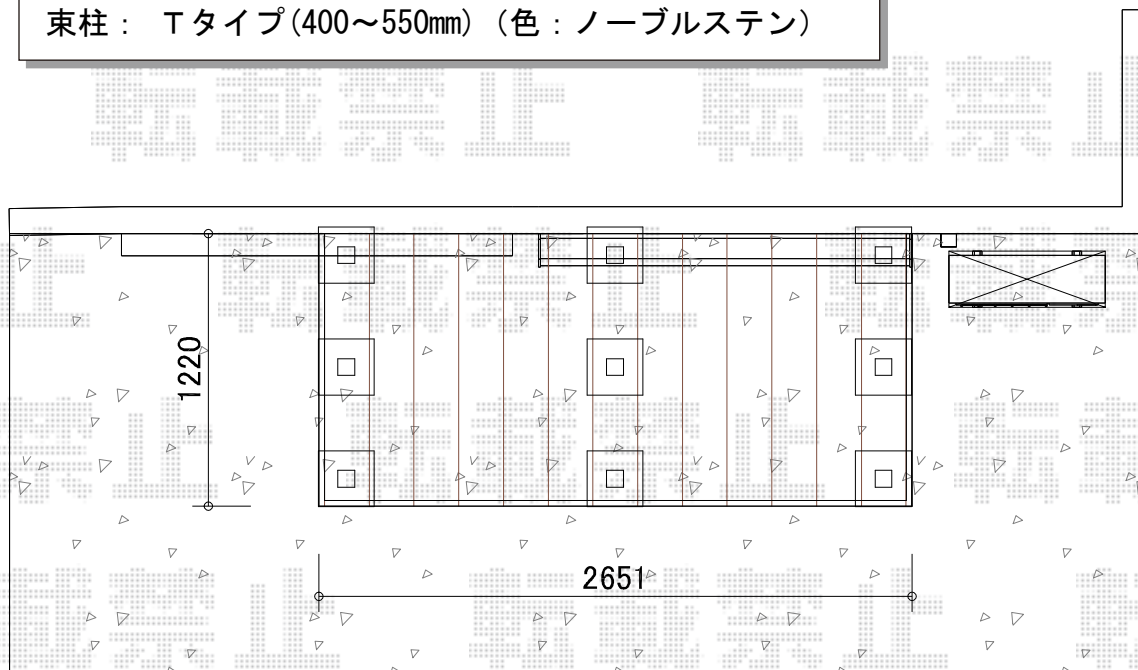

ウッドデッキ 施工概略図

Value Select マージウッドデッキ

間口= 1.5間 (2,651mm)

出幅= 4尺 (1,220mm)

色： ナチュラル

床板： 縦貼り

束柱： Tタイプ (400~550mm) (色：ノーブルステン)

2019-9-654730