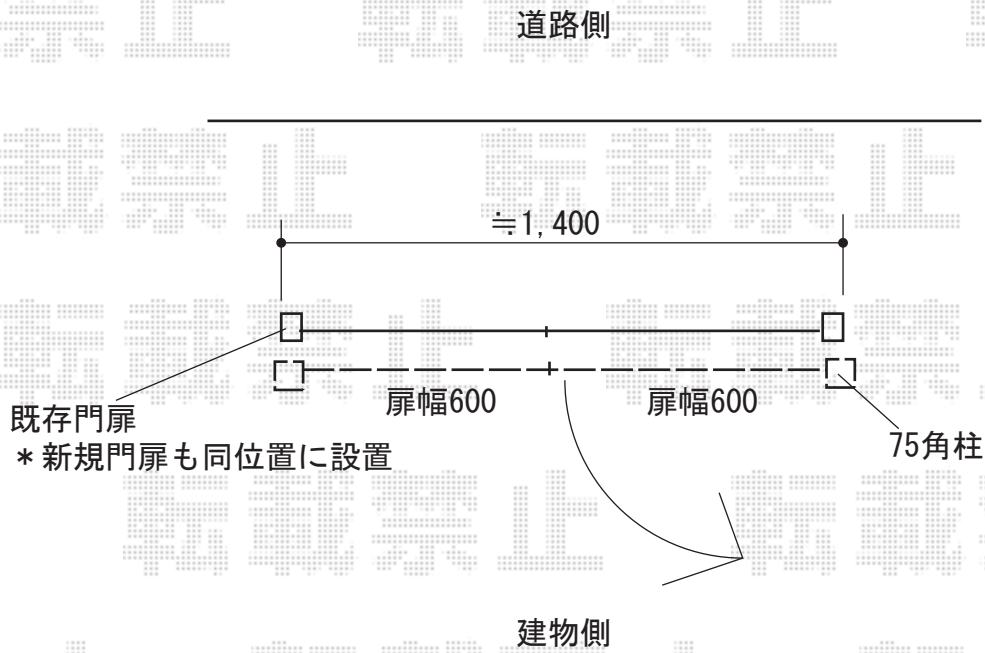

門扉 施工概略図

YKK AP トラディション門扉7型 両開き 門柱使用
扉幅 = 600・600mm
扉高 = 1,200mm
色：【仮】カームブラック
錠： 打掛錠3型
開き： 内開き

2019-9-654776

担当者

三村