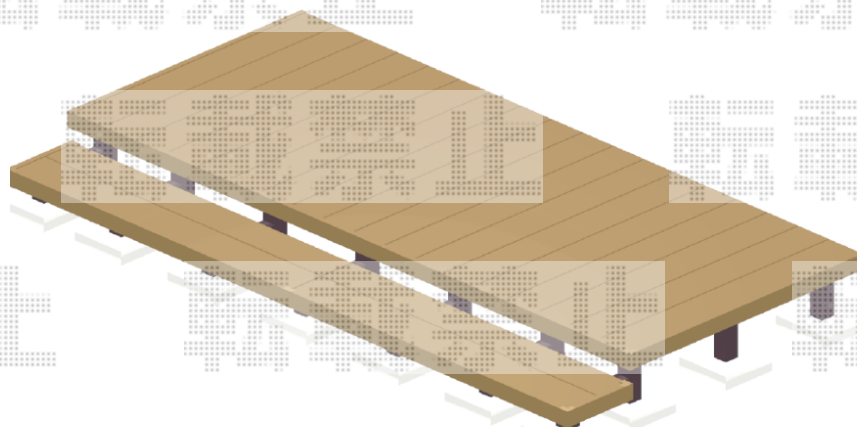

ウッドデッキ 施工概略図

YKK AP リウッドデッキ 200

間口= 2.0間(3,651mm)

出幅= 5尺(1,520mm)

【未定】色： 【未定】

床板： 縦貼り

幕板： 標準幕板

【未定】束柱： Tタイプ(400~550mm) (色： 【未定】)

YKK AP リウッドデッキ200 段床セット 正面段床 1段

間口= 2.0間用

追加部材： アルミ製束柱Tタイプ(2本入)×2セット

【未定】色： 【未定】/束柱色： 【未定】

建物

【イメージ図】

2019-9-654793

担当者