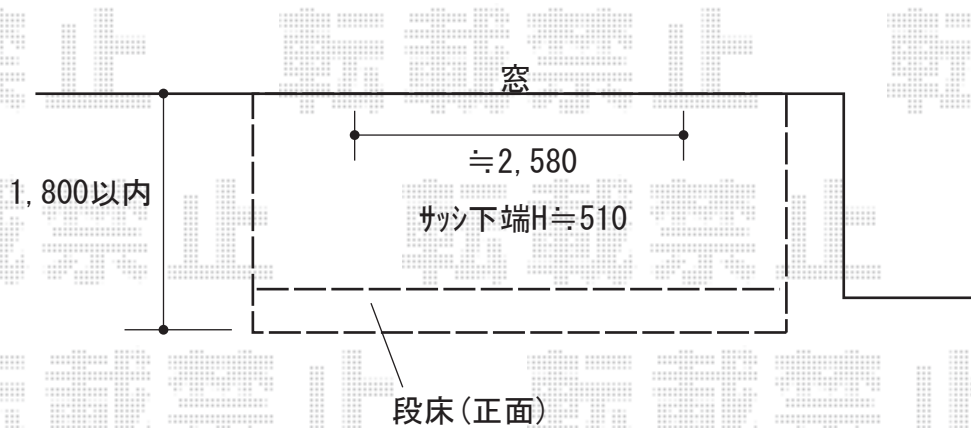

ウッドデッキ 施工概略図

YKK AP リウッドデッキ 200

間口= 2.0間(3,651mm)

出幅= 5尺(1,520mm)

【未定】色： 【未定】

床板： 縦貼り

幕板： 標準幕板

【未定】束柱： Tタイプ(400~550mm) (色： 【未定】)

YKK AP リウッドデッキ200 段床セット 正面段床 1段

間口= 2.0間用

追加部材： アルミ製束柱Tタイプ(2本入)×2セット

【未定】色： 【未定】/束柱色： 【未定】

建物

【イメージ図】

2019-9-654793

担当者